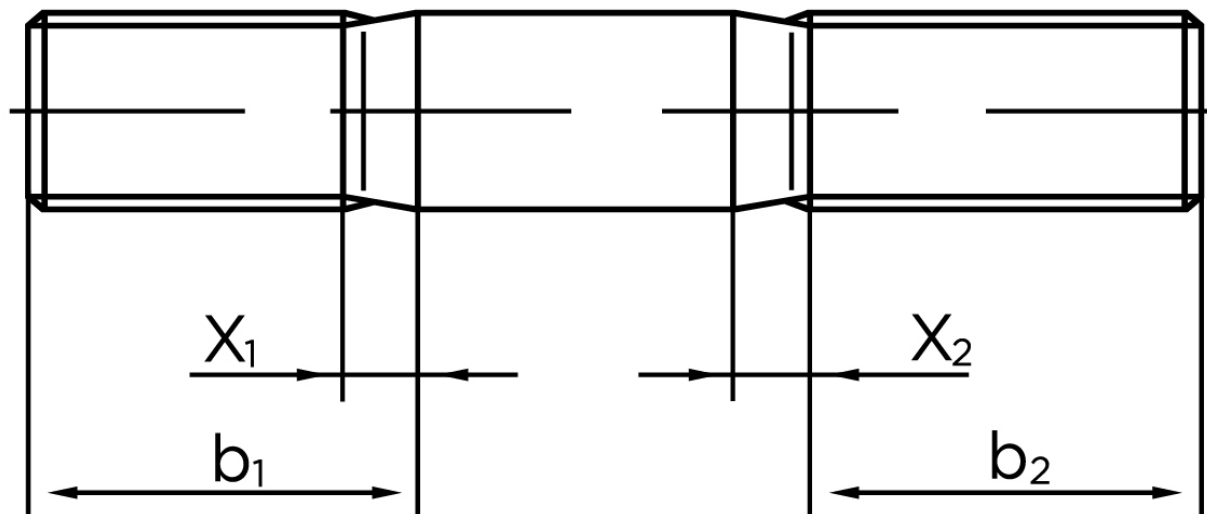

BOLTE.DK

KVALITETSSKRUER OG -BOLTE PÅ NETTET

Gevindestykke DIN 835 Ubehandlet Stål Kl. 5.8 (2d=32mm) M16x35 (25 Stk)

SKU: 008355000160035

GTIN: 4043952141830

Norm	DIN 835
Dimensions	16
b^1	32
x_1	5.0
b_2^1	38
b_2^2	44
b_2^3	57
Bemærkning	Indskrueningsende $\approx 2 d$ b_1 = Indskrueningsende b_2 = Møtrik ende b_2^1 for $l \leq 125$ mm b_2^2 for 125 mm b_3 for $l > 200$ mm

Bemærk disse data er vejledende, og informationerne skal anses som vejledende, Bolte.dk stiller ingen garanti eller kan stilles til ansvar for overstående datatabel. Er du i tvivl så

Vil du vide mere om dette produkt
Forespørg pris her