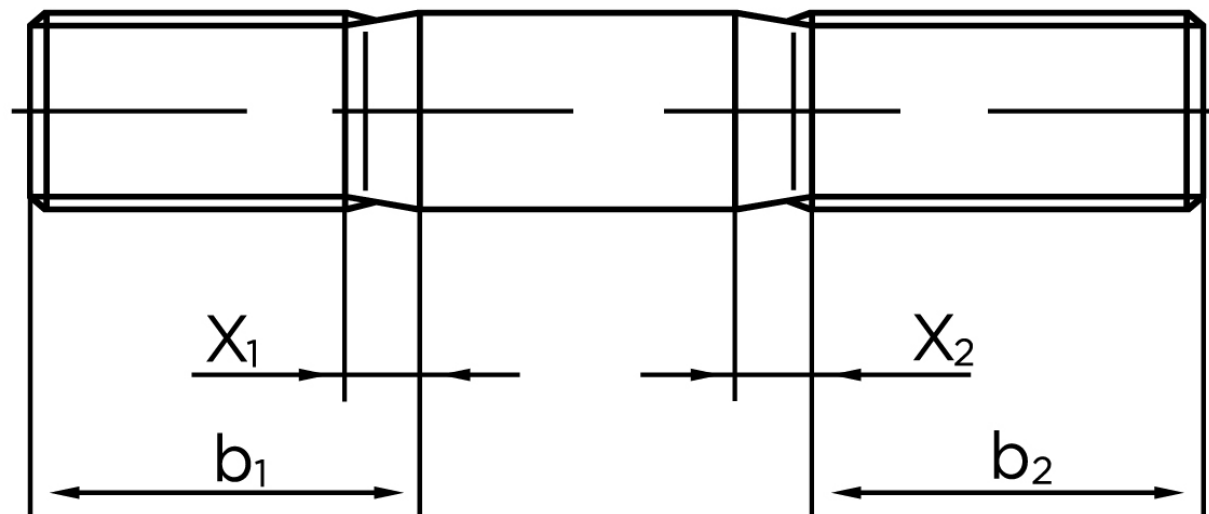

## Gevindstykke DIN 835 Ubehandlet Stål Kl. 5.8 (2d=32mm) M16x40 (25 Stk)

SKU: 008355000160040

GTIN: 4043952141847

Norm	DIN 835
Dimensions	16
$b^1$	32
$x_1$	5.0
$b_2^1$	38
$b_2^2$	44
$b_2^3$	57
Bemærkning	Indskrueningsende $\approx 2 d$ $b_1$ = Indskrueningsende $b_2$ = Møtrik ende $b_2^1$ for $l \leq 125$ mm $b_2^2$ for 125 mm $b_3$ for $l > 200$ mm