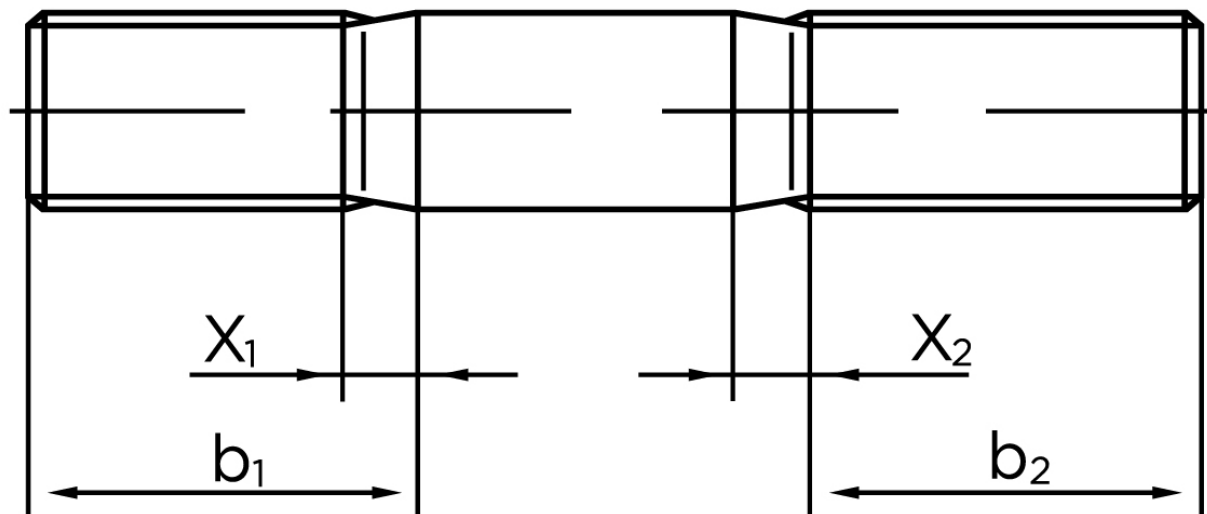

Gevindestykke DIN 835 Rustfri-Syrefast A4 (2d=32mm) M16x40 (10 Stk)

SKU: 008359400160040

GTIN: 4043952142349

Norm	DIN 835
Dimensions	16
b^1	32
x_1	5.0
b_2^1	38
b_2^2	44
b_2^3	57
Bemærkning	Indskrueningsende $\approx 2 d$ b_1 = Indskrueningsende b_2 = Møtrik ende b_2^1 for $l \leq 125$ mm b_2^2 for 125 mm b_3 for $l > 200$ mm

Bemærk disse data er vejledende, og informationerne skal anses som vejledende, Bolte.dk stiller ingen garanti eller kan stilles til ansvar for overstående datatabel. Er du i tvivl så

Vil du vide mere om dette produkt
Forespørg pris her