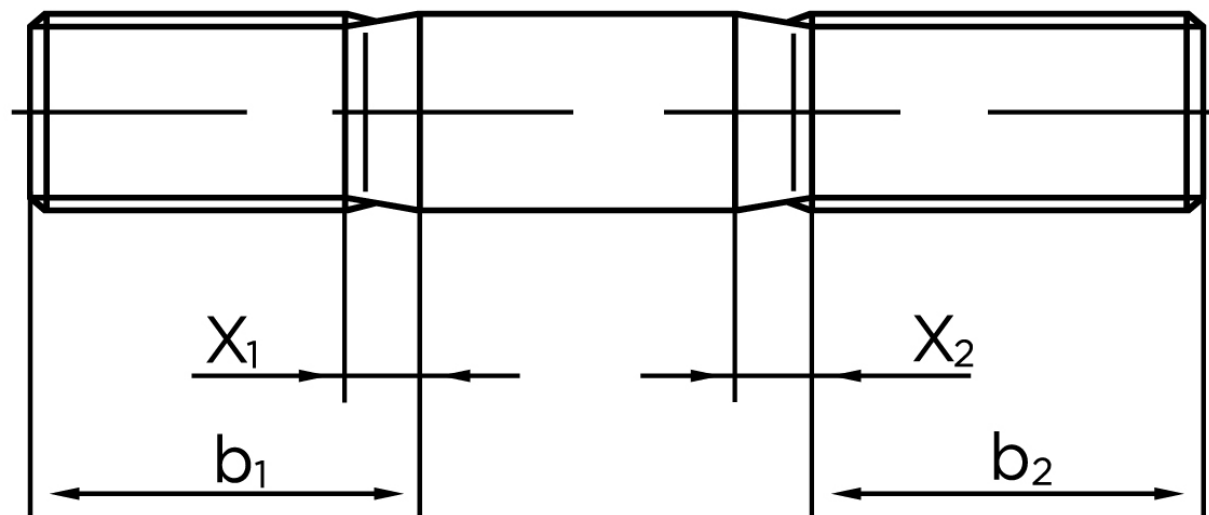

## Gevindstykke DIN 835 Ubehandlet Stål Kl. 5.8 (2d=32mm) M16x50 (25 Stk)

SKU: 008355000160050

GTIN: 4043952141861

Norm	DIN 835
Dimensions	16
$b^1$	32
$x_1$	5.0
$b_2^1$	38
$b_2^2$	44
$b_2^3$	57
Bemærkning	Indskrueningsende $\approx 2 d$ $b_1$ = Indskrueningsende $b_2$ = Møtrik ende $b_2^1$ for $l \leq 125$ mm $b_2^2$ for 125 mm $b_3$ for $l > 200$ mm