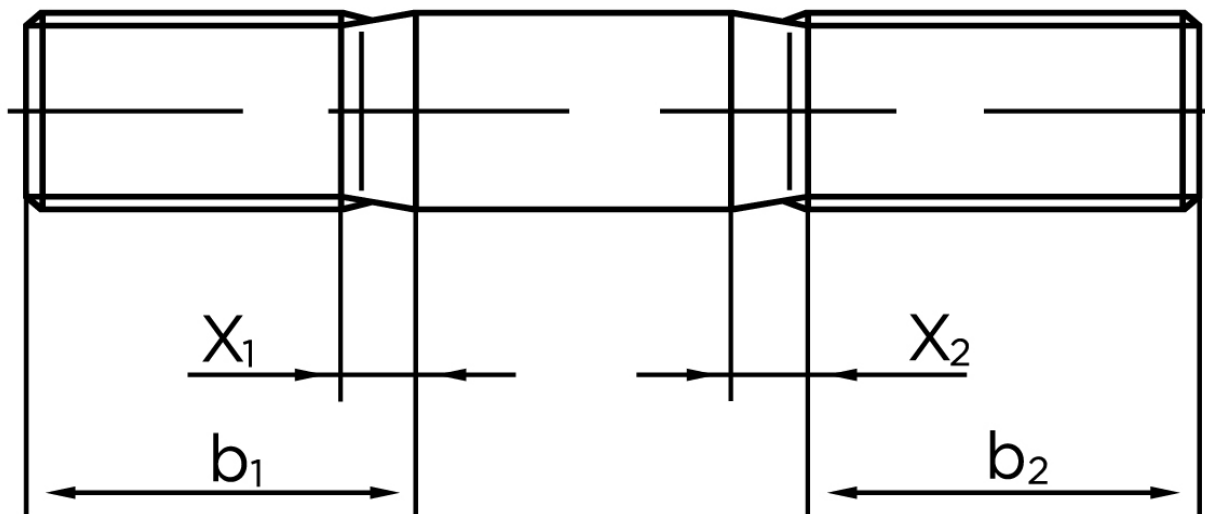

BOLTE.DK

KVALITETSSKRUER OG -BOLTE PÅ NETTET

Gevindestykke DIN 835 Ubehandlet Stål Kl. 5.8 (2d=32mm) M16x60 (25 Stk)

SKU: 008355000160060

GTIN: 4043952141885

Norm	DIN 835
Dimensions	16
b^1	32
x_1	5.0
b_2^1	38
b_2^2	44
b_2^3	57
Bemærkning	Indskrueningsende $\approx 2 d$ b_1 = Indskrueningsende b_2 = Møtrik ende b_2^1 for $l \leq 125$ mm b_2^2 for 125 mm b_3 for $l > 200$ mm

Bemærk disse data er vejledende, og informationerne skal anses som vejledende, Bolte.dk stiller ingen garanti eller kan stilles til ansvar for overstående datatabel. Er du i tvivl så

Vil du vide mere om dette produkt
Forespørg pris her