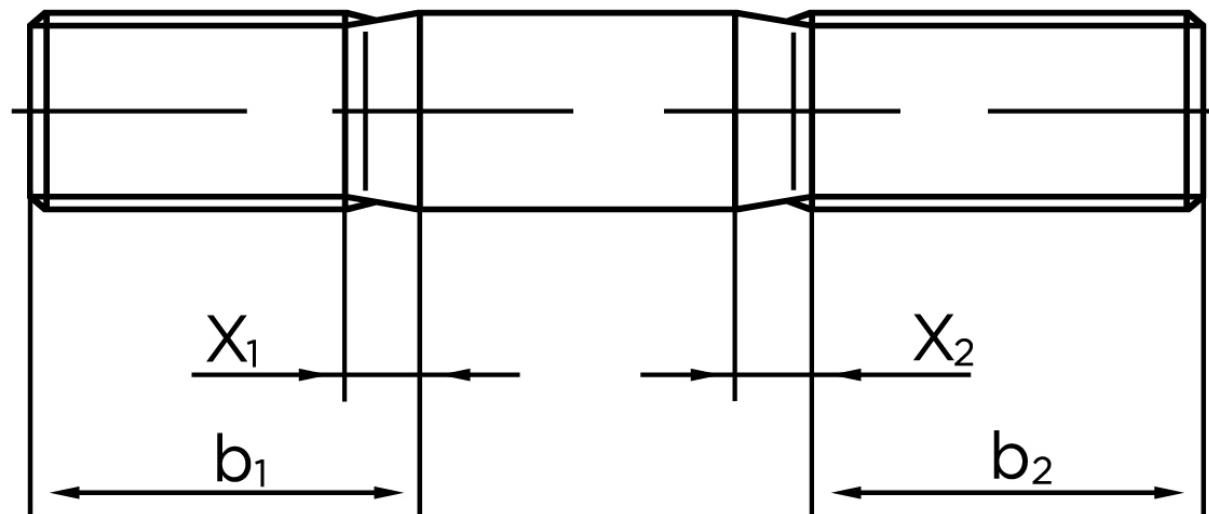

Gevindestykke DIN 835 Ubehandlet Stål Kl. 5.8 (2d=32mm) M16x65 (25 Stk)

SKU: 008355000160065

GTIN: 4043952141892

Norm	DIN 835
Dimensions	16
b^1	32
x_1	5.0
b_2^1	38
b_2^2	44
b_2^3	57
Bemærkning	Indskrueningsende $\approx 2 d$ b_1 = Indskrueningsende b_2 = Møtrik ende b_2^1 for $l \leq 125$ mm b_2^2 for 125 mm b_3 for $l > 200$ mm