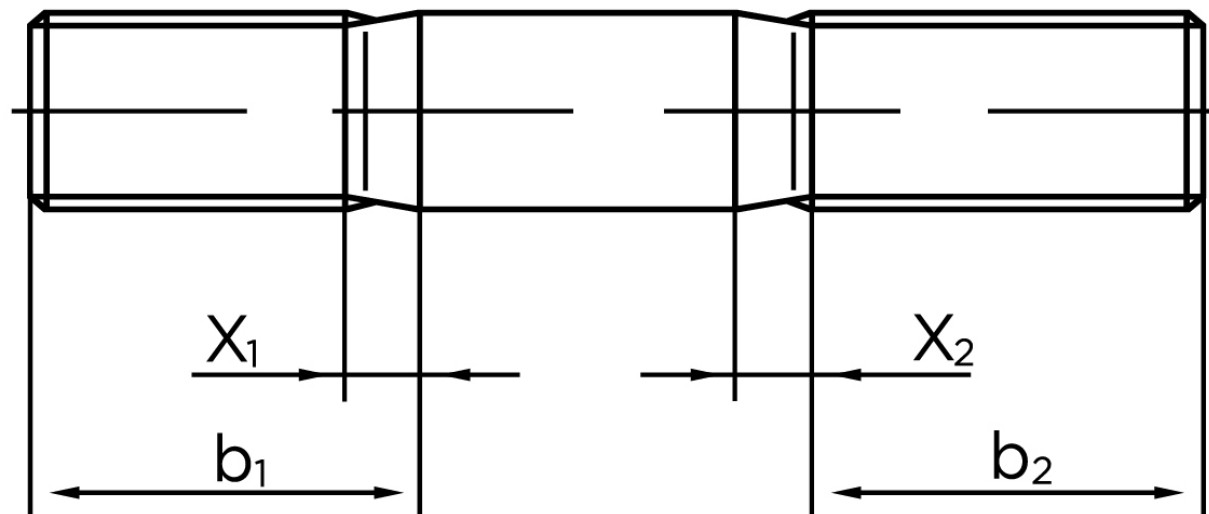

Gevindstykke DIN 835 Ubehandlet Stål Kl. 5.8 (2d=32mm) M16x80 (25 Stk)

SKU: 008355000160080

GTIN: 4043952141922

Norm	DIN 835
Dimensions	16
b^1	32
x_1	5.0
b_2^1	38
b_2^2	44
b_2^3	57
Bemærkning	Indskrueningsende $\approx 2 d$ b_1 = Indskrueningsende b_2 = Møtrik ende b_2^1 for $l \leq 125$ mm b_2^2 for 125 mm b_3 for $l > 200$ mm