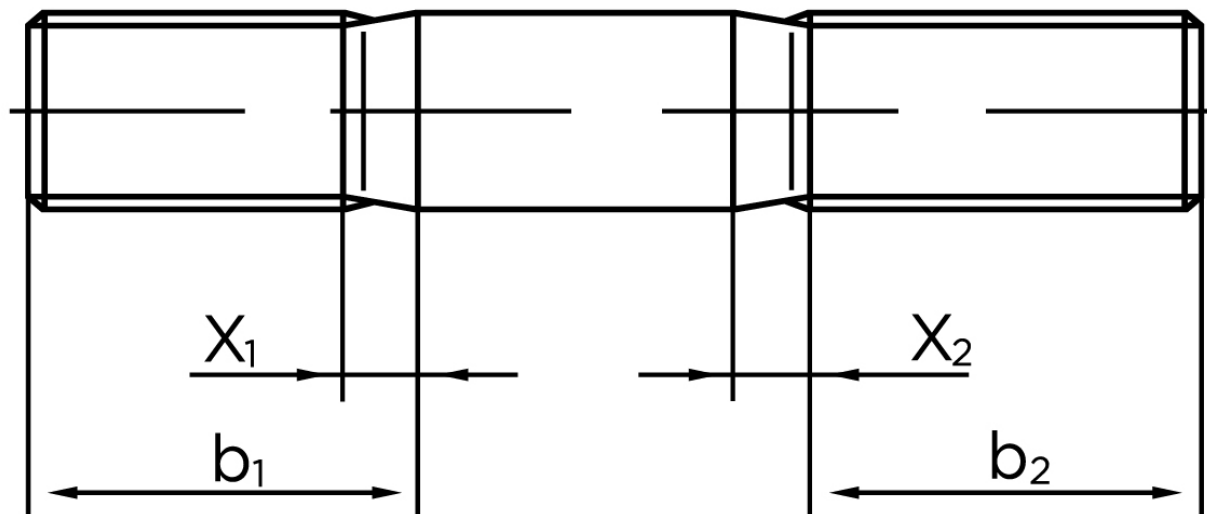

BOLTE.DK

KVALITETSSKRUER OG -BOLTE PÅ NETTET

Gevindestykke DIN 835 Ubehandlet Stål Kl. 5.8 (2d=12mm) M6x100 (100 Stk)

SKU: 008355000060100

GTIN: 4043952141168

Norm	DIN 835
Dimensions	6
b^1	12
x_1	2.5
b_2^1	18
b_2^2	24
Bemærkning	Indskrueningsende $\approx 2 d$ b_1 = Indskrueningsende b_2 = Møtrik ende b_2^1 for $l \leq 125$ mm b_2^2 for $l > 125$ mm b_3 for $l > 200$ mm

Bemærk disse data er vejledende, og informationerne skal anses som vejledende, Bolte.dk stiller ingen garanti eller kan stilles til ansvar for overstående datatabel. Er du i tvivl så kontakt os på 75154999.

Vil du vide mere om dette produkt
Forespørg pris her