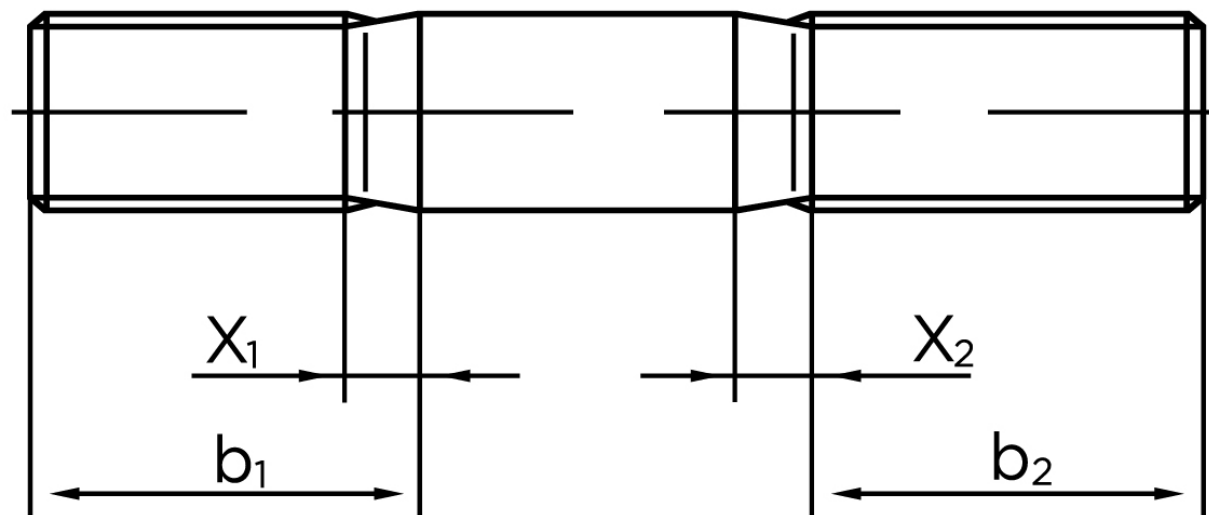

Gevindstykke DIN 835 Ubehandlet Stål Kl. 5.8 (2d=12mm) M6x16 (100 Stk)

SKU: 008355000060016

GTIN: 4043952140963

Norm	DIN 835
Dimensions	6
b^1	12
x_1	2.5
b_2^1	18
b_2^2	24
Bemærkning	Indskrueningsende $\approx 2 d$ b_1 = Indskrueningsende b_2 = Møtrik ende b_2^1 for $l \leq 125$ mm b_2^2 for 125 mm b_3 for $l > 200$ mm

Bemærk disse data er vejledende, og informationerne skal anses som vejledende, Bolte.dk stiller ingen garanti eller kan stilles til ansvar for overstående datatabel. Er du i tvivl så kontakt os på 75154999.

Vil du vide mere om dette produkt
Forespørg pris her