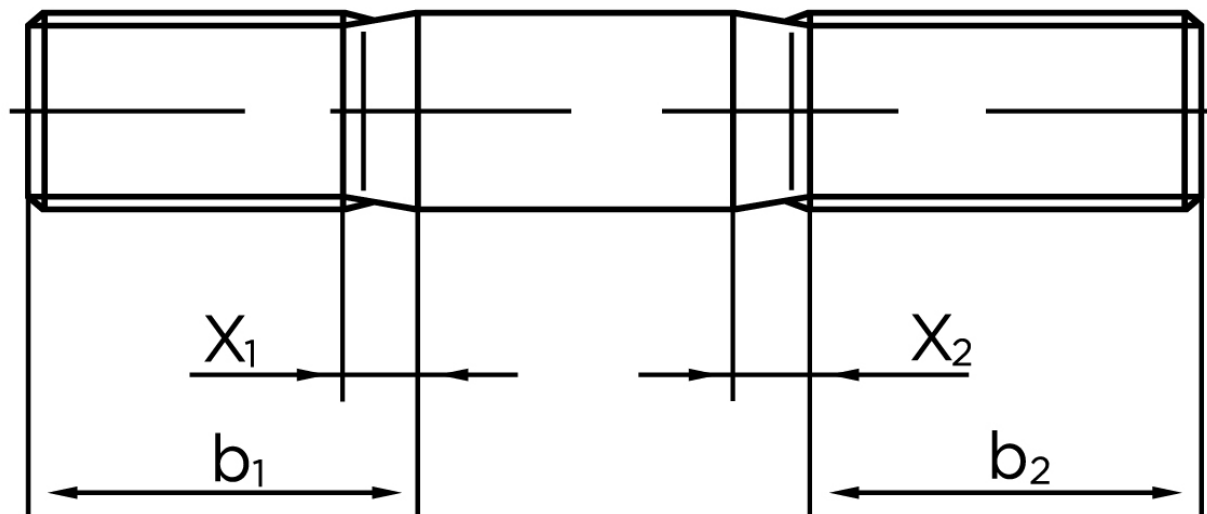

BOLTE.DK

KVALITETSSKRUER OG -BOLTE PÅ NETTET

Gevindestykke DIN 835 Rustfri-Syrefast A4 (2d=12mm) M6x16 (25 Stk)

SKU: 008359400060016

GTIN: 4043952142158

Norm	DIN 835
Dimensions	6
b^1	12
x_1	2.5
b_2^1	18
b_2^2	24
Bemærkning	Indskrueningsende $\approx 2 d$ b_1 = Indskrueningsende b_2 = Møtrik ende b_2^1 for $l \leq 125$ mm b_2^2 for $l > 125$ mm b_3 for $l > 200$ mm

Bemærk disse data er vejledende, og informationerne skal anses som vejledende, Bolte.dk stiller ingen garanti eller kan stilles til ansvar for overstående datatabel. Er du i tvivl så kontakt os på 75154999.

Vil du vide mere om dette produkt
Forespørg pris her