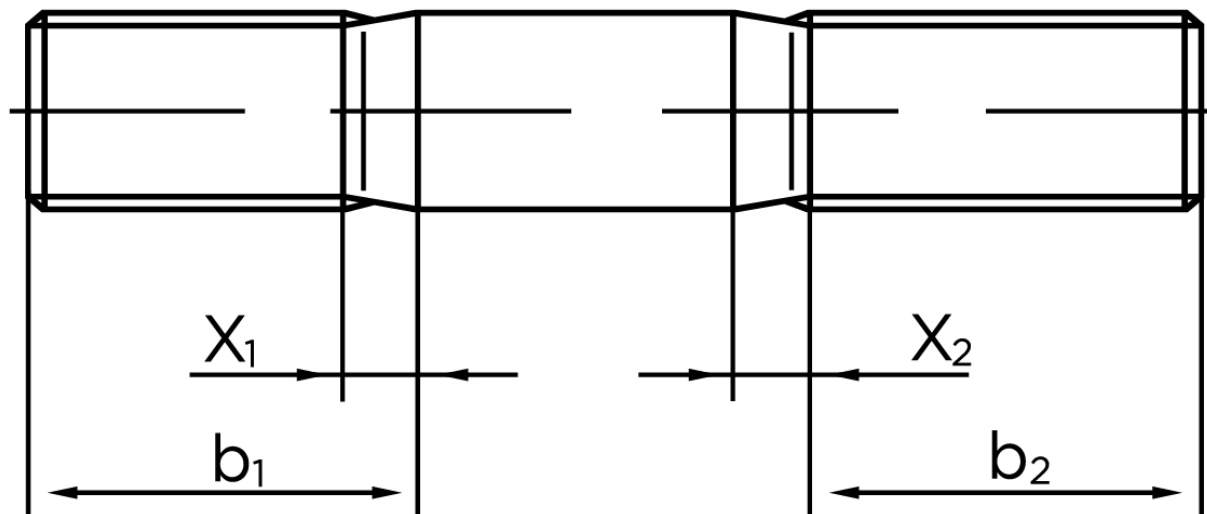

BOLTE.DK

KVALITETSSKRUER OG -BOLTE PÅ NETTET

Gevindestykke DIN 835 Ubehandlet Stål Kl. 5.8 (2d=12mm) M6x18 (100 Stk)

SKU: 008355000060018

GTIN: 4043952140970

Norm	DIN 835
Dimensions	6
b^1	12
x_1	2.5
b_2^1	18
b_2^2	24
Bemærkning	Indskrueningsende $\approx 2 d$ b_1 = Indskrueningsende b_2 = Møtrik ende b_2^1 for $l \leq 125$ mm b_2^2 for $l > 125$ mm b_3 for $l > 200$ mm

Bemærk disse data er vejledende, og informationerne skal anses som vejledende, Bolte.dk stiller ingen garanti eller kan stilles til ansvar for overstående datatabel. Er du i tvivl så kontakt os på 75154999.

Vil du vide mere om dette produkt
Forespørg pris her