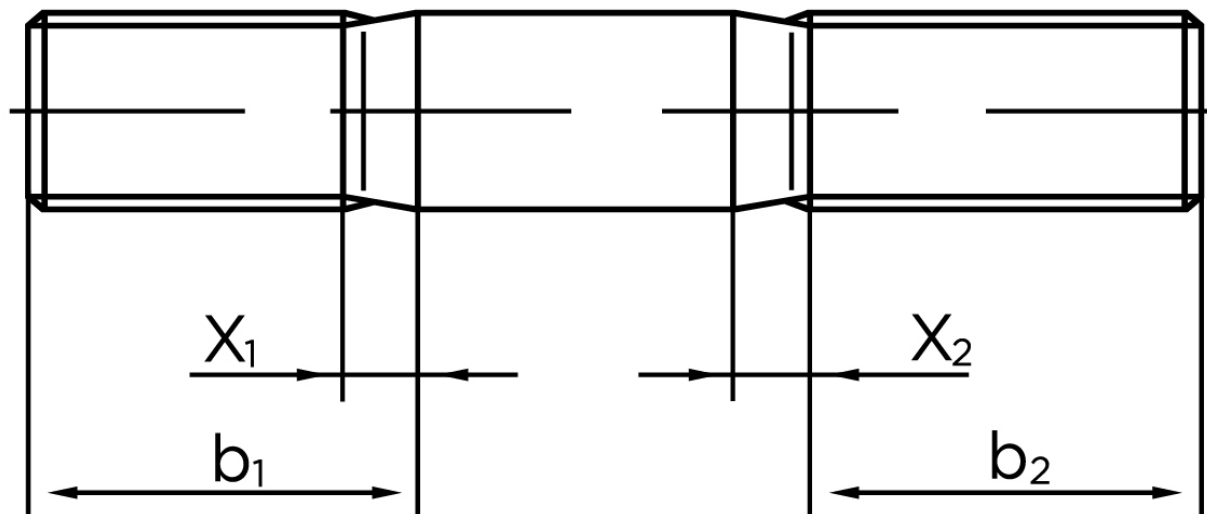

BOLTE.DK

KVALITETSSKRUER OG -BOLTE PÅ NETTET

Gevindestykke DIN 835 Ubehandlet Stål Kl. 5.8 (2d=12mm) M6x20 (100 Stk)

SKU: 008355000060020

GTIN: 4043952140987

Norm	DIN 835
Dimensions	6
b^1	12
x_1	2.5
b_2^1	18
b_2^2	24
Bemærkning	Indskrueningsende $\approx 2 d$ b_1 = Indskrueningsende b_2 = Møtrik ende b_2^1 for $l \leq 125$ mm b_2^2 for 125 mm b_3 for $l > 200$ mm

Bemærk disse data er vejledende, og informationerne skal anses som vejledende, Bolte.dk stiller ingen garanti eller kan stilles til ansvar for overstående datatabel. Er du i tvivl så kontakt os på 75154999.

Vil du vide mere om dette produkt
Forespørg pris her