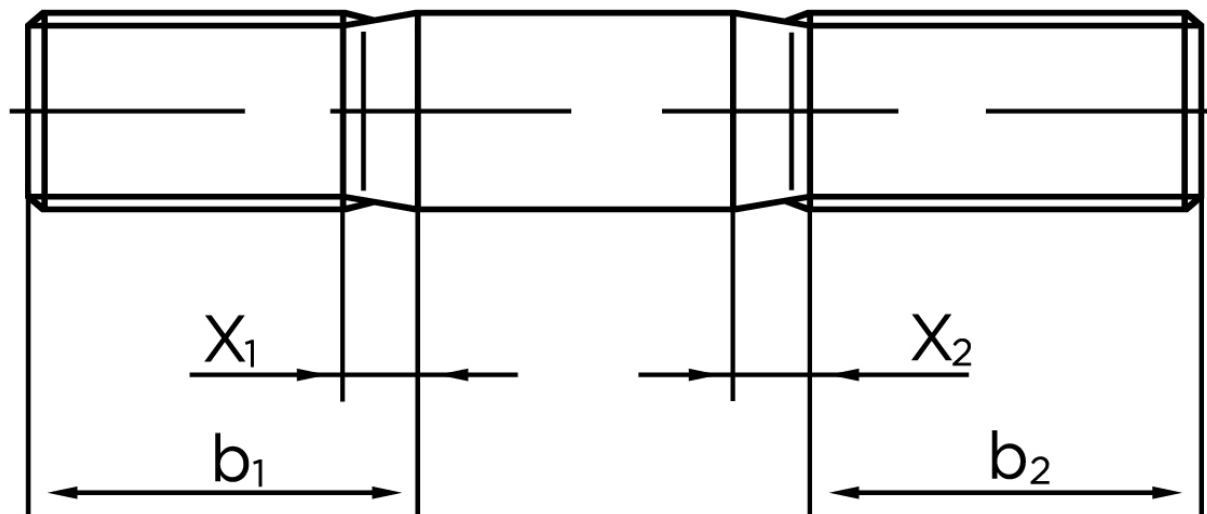

BOLTE.DK

KVALITETSSKRUER OG -BOLTE PÅ NETTET

Gevindestykke DIN 835 Rustfri-Syrefast A4 (2d=12mm) M6x20 (25 Stk)

SKU: 008359400060020

GTIN: 4043952142165

Norm	DIN 835
Dimensions	6
b^1	12
x_1	2.5
b_2^1	18
b_2^2	24
Bemærkning	Indskrueningsende $\approx 2 d$ b_1 = Indskrueningsende b_2 = Møtrik ende b_2^1 for $l \leq 125$ mm b_2^2 for 125 mm b_3 for $l > 200$ mm

Bemærk disse data er vejledende, og informationerne skal anses som vejledende, Bolte.dk stiller ingen garanti eller kan stilles til ansvar for overstående datatabel. Er du i tvivl så kontakt os på 75154999.

Vil du vide mere om dette produkt
Forespørg pris her