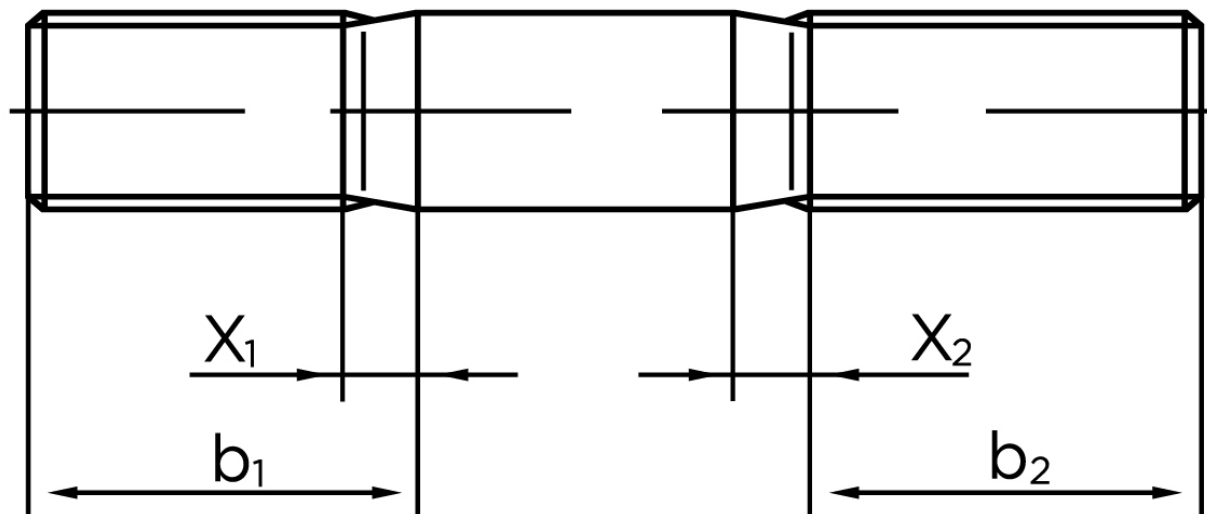

BOLTE.DK

KVALITETSSKRUER OG -BOLTE PÅ NETTET

Gevindestykke DIN 835 Ubehandlet Stål Kl. 5.8 (2d=12mm) M6x25 (100 Stk)

SKU: 008355000060025

GTIN: 4043952141007

Norm	DIN 835
Dimensions	6
b^1	12
x_1	2.5
b_2^1	18
b_2^2	24
Bemærkning	Indskrueningsende $\approx 2 d$ b_1 = Indskrueningsende b_2 = Møtrik ende b_2^1 for $l \leq 125$ mm b_2^2 for $l > 125$ mm b_3 for $l > 200$ mm

Bemærk disse data er vejledende, og informationerne skal anses som vejledende, Bolte.dk stiller ingen garanti eller kan stilles til ansvar for overstående datatabel. Er du i tvivl så kontakt os på 75154999.

Vil du vide mere om dette produkt
Forespørg pris her