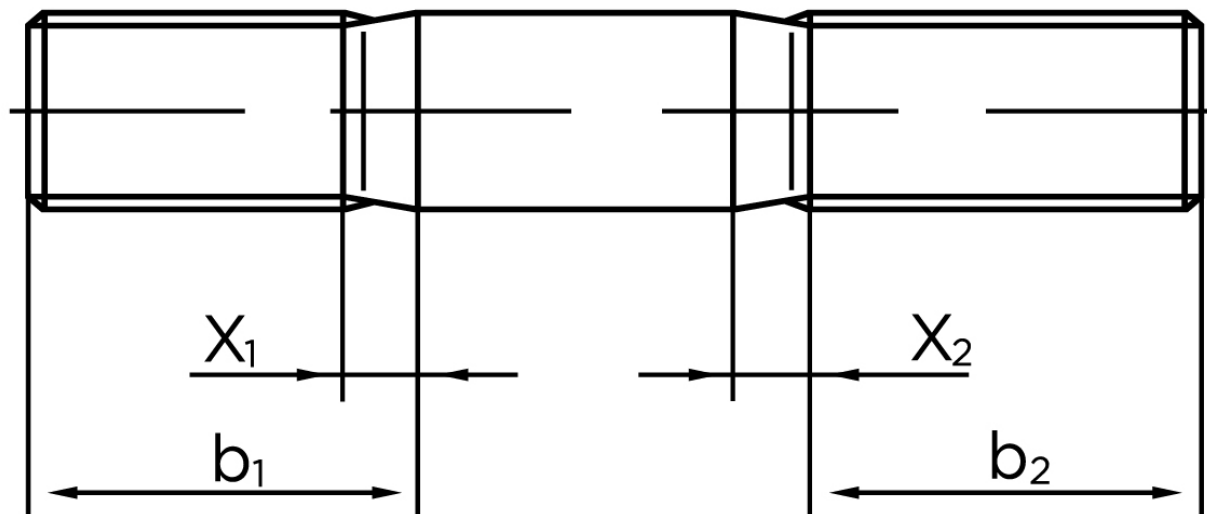

BOLTE.DK

KVALITETSSKRUER OG -BOLTE PÅ NETTET

Gevindestykke DIN 835 Rustfri-Syrefast A4 (2d=12mm) M6x25 (25 Stk)

SKU: 008359400060025

GTIN: 4043952142172

Norm	DIN 835
Dimensions	6
b^1	12
x_1	2.5
b_2^1	18
b_2^2	24
Bemærkning	Indskrueningsende $\approx 2 d$ b_1 = Indskrueningsende b_2 = Møtrik ende b_2^1 for $l \leq 125$ mm b_2^2 for 125 mm b_3 for $l > 200$ mm

Bemærk disse data er vejlede, og informationerne skal anses som vejledende, Bolte.dk stiller ingen garanti eller kan stilles til ansvar for overstående datatabel. Er du i tvivl så kontakt os på 75154999.

Vil du vide mere om dette produkt
Forespørg pris her