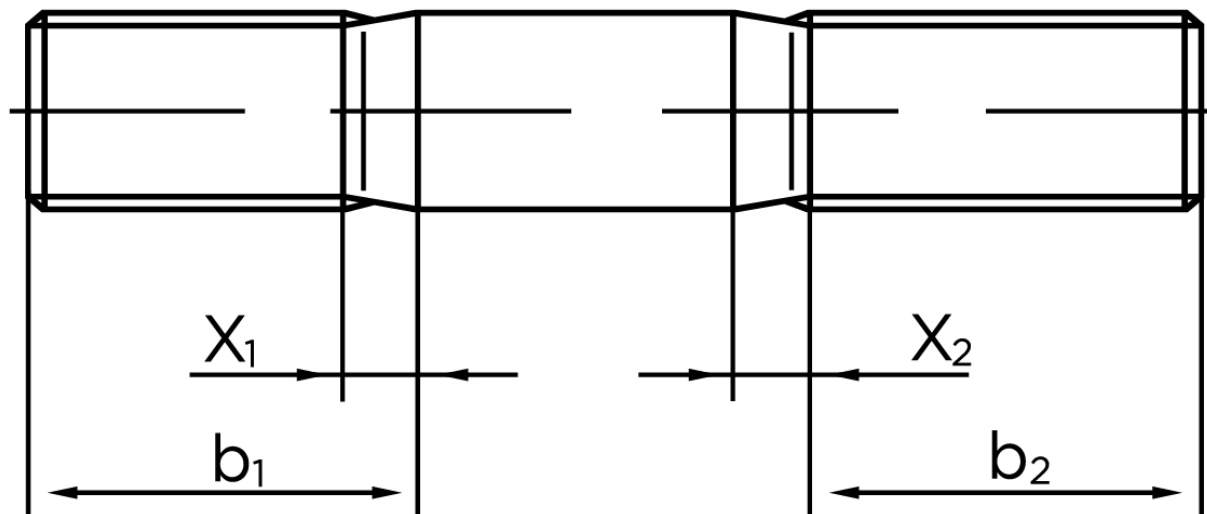

BOLTE.DK

KVALITETSSKRUER OG -BOLTE PÅ NETTET

Gevindestykke DIN 835 Ubehandlet Stål Kl. 5.8 (2d=12mm) M6x30 (100 Stk)

SKU: 008355000060030

GTIN: 4043952141021

Norm	DIN 835
Dimensions	6
b^1	12
x_1	2.5
b_2^1	18
b_2^2	24
Bemærkning	Indskrueningsende $\approx 2 d$ b_1 = Indskrueningsende b_2 = Møtrik ende b_2^1 for $l \leq 125$ mm b_2^2 for 125 mm b_3 for $l > 200$ mm

Bemærk disse data er vejledende, og informationerne skal anses som vejledende, Bolte.dk stiller ingen garanti eller kan stilles til ansvar for overstående datatabel. Er du i tvivl så kontakt os på 75154999.

Vil du vide mere om dette produkt
Forespørg pris her