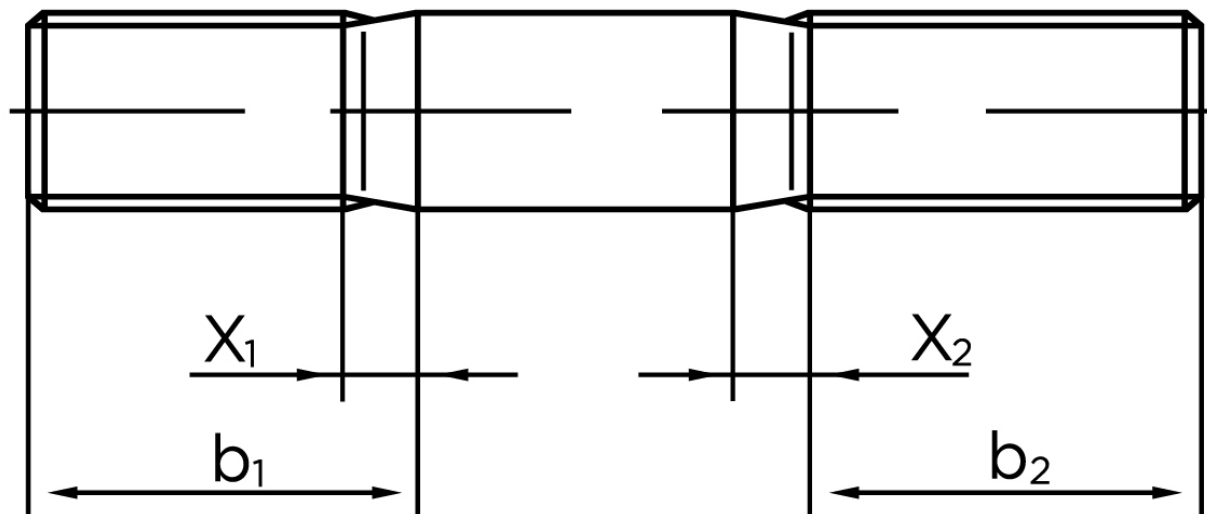

BOLTE.DK

KVALITETSSKRUER OG -BOLTE PÅ NETTET

Gevindestykke DIN 835 Ubehandlet Stål Kl. 5.8 (2d=12mm) M6x35 (100 Stk)

SKU: 008355000060035

GTIN: 4043952141038

Norm	DIN 835
Dimensions	6
b^1	12
x_1	2.5
b_2^1	18
b_2^2	24
Bemærkning	Indskrueningsende $\approx 2 d$ b_1 = Indskrueningsende b_2 = Møtrik ende b_2^1 for $l \leq 125$ mm b_2^2 for $l > 125$ mm b_3 for $l > 200$ mm

Bemærk disse data er vejledende, og informationerne skal anses som vejledende, Bolte.dk stiller ingen garanti eller kan stilles til ansvar for overstående datatabel. Er du i tvivl så kontakt os på 75154999.

Vil du vide mere om dette produkt
Forespørg pris her