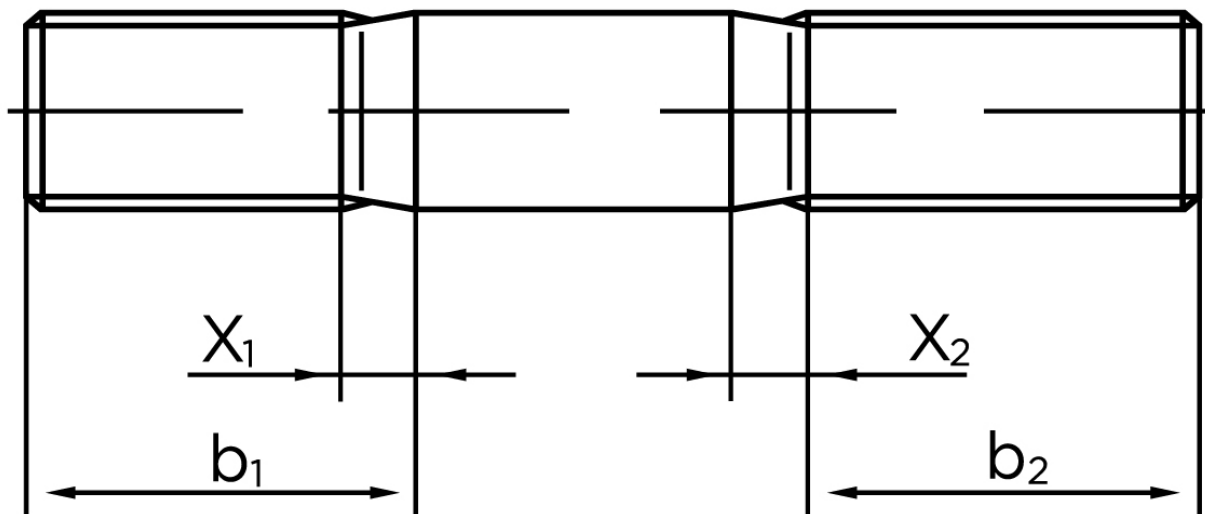

BOLTE.DK

KVALITETSSKRUER OG -BOLTE PÅ NETTET

Gevindestykke DIN 835 Ubehandlet Stål Kl. 5.8 (2d=12mm) M6x40 (100 Stk)

SKU: 008355000060040

GTIN: 4043952141045

Norm	DIN 835
Dimensions	6
b^1	12
x_1	2.5
b_2^1	18
b_2^2	24
Bemærkning	Indskrueningsende $\approx 2 d$ b_1 = Indskrueningsende b_2 = Møtrik ende b_2^1 for $l \leq 125$ mm b_2^2 for $l > 125$ mm b_3 for $l > 200$ mm

Bemærk disse data er vejledende, og informationerne skal anses som vejledende, Bolte.dk stiller ingen garanti eller kan stilles til ansvar for overstående datatabel. Er du i tvivl så kontakt os på 75154999.

Vil du vide mere om dette produkt
Forespørg pris her