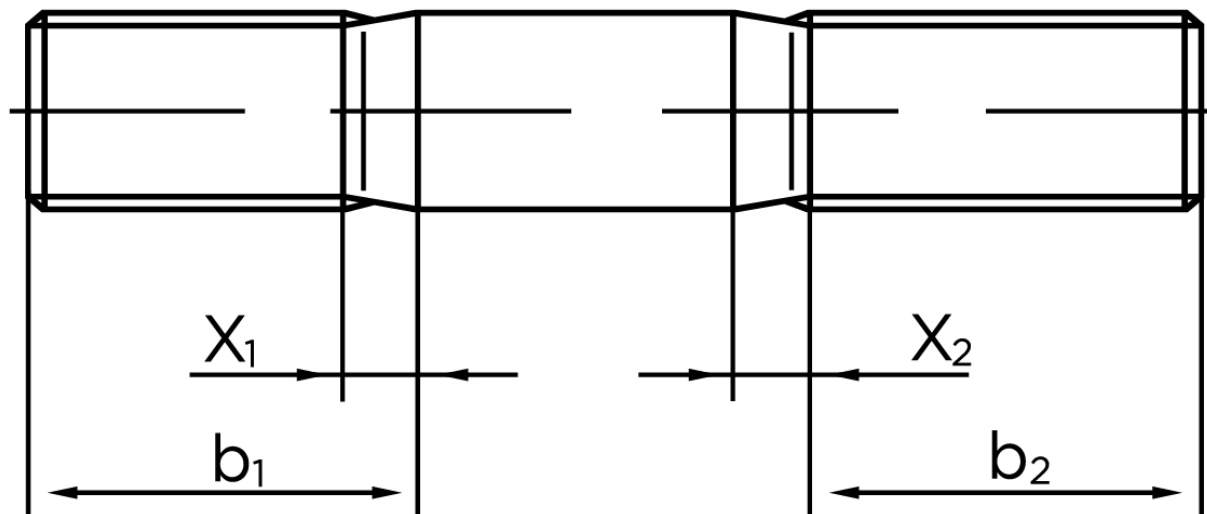

BOLTE.DK

KVALITETSSKRUER OG -BOLTE PÅ NETTET

Gevindestykke DIN 835 Ubehandlet Stål Kl. 5.8 (2d=12mm) M6x70 (100 Stk)

SKU: 008355000060070

GTIN: 4043952141106

Norm	DIN 835
Dimensions	6
b^1	12
x_1	2.5
b_2^1	18
b_2^2	24
Bemærkning	Indskrueningsende $\approx 2 d$ b_1 = Indskrueningsende b_2 = Møtrik ende b_2^1 for $l \leq 125$ mm b_2^2 for 125 mm b_3 for $l > 200$ mm

Bemærk disse data er vejledende, og informationerne skal anses som vejledende, Bolte.dk stiller ingen garanti eller kan stilles til ansvar for overstående datatabel. Er du i tvivl så kontakt os på 75154999.

Vil du vide mere om dette produkt
Forespørg pris her