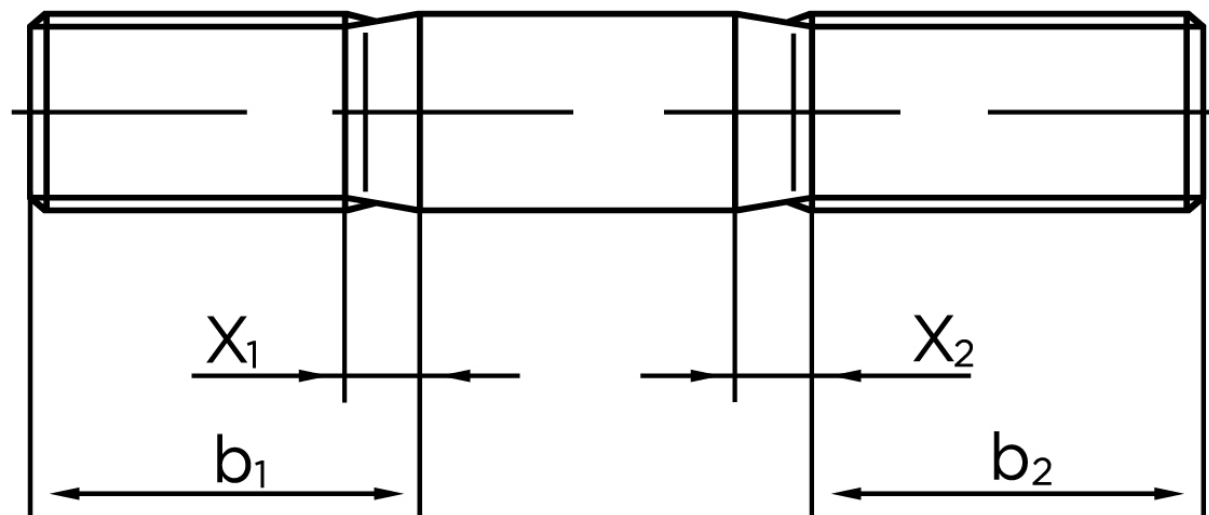

BOLTE.DK

KVALITETSSKRUER OG -BOLTE PÅ NETTET

Gevindestykke DIN 835 Ubehandlet Stål Kl. 8.8 (2d=16mm) M8x16 (100 Stk)

SKU: 008358000080016

GTIN: 4043952141977

Norm	DIN 835
Dimensions	8
b^1	16
x_1	3.2
b_2^1	22
b_2^2	28
Bemærkning	Indskrueningsende $\approx 2 d$ b_1 = Indskrueningsende b_2 = Møtrik ende b_2^1 for $l \leq 125$ mm b_2^2 for 125 mm b_3 for $l > 200$ mm

Bemærk disse data er vejledende, og informationerne skal anses som vejledende, Bolte.dk stiller ingen garanti eller kan stilles til ansvar for overstående datatabel. Er du i tvivl så kontakt os på 75154999.

Vil du vide mere om dette produkt
Forespørg pris her