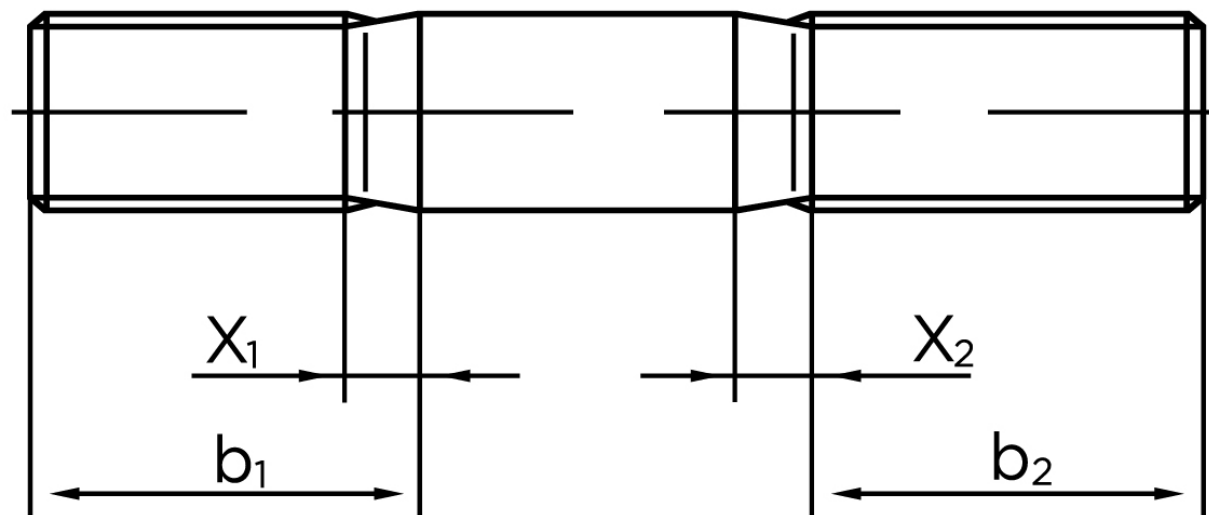

Gevindestykke DIN 835 Ubehandlet Stål Kl. 5.8 (2d=16mm) M8x18 (100 Stk)

SKU: 008355000080018

GTIN: 4043952141182

Norm	DIN 835
Dimensions	8
b^1	16
x_1	3.2
b_2^1	22
b_2^2	28
Bemærkning	Indskrueningsende $\approx 2 d$ b_1 = Indskrueningsende b_2 = Møtrik ende b_2^1 for $l \leq 125$ mm b_2^2 for 125 mm b_3 for $l > 200$ mm

Bemærk disse data er vejledende, og informationerne skal anses som vejledende, Bolte.dk stiller ingen garanti eller kan stilles til ansvar for overstående datatabel. Er du i tvivl så kontakt os på 75154999.

Vil du vide mere om dette produkt
Forespørg pris her