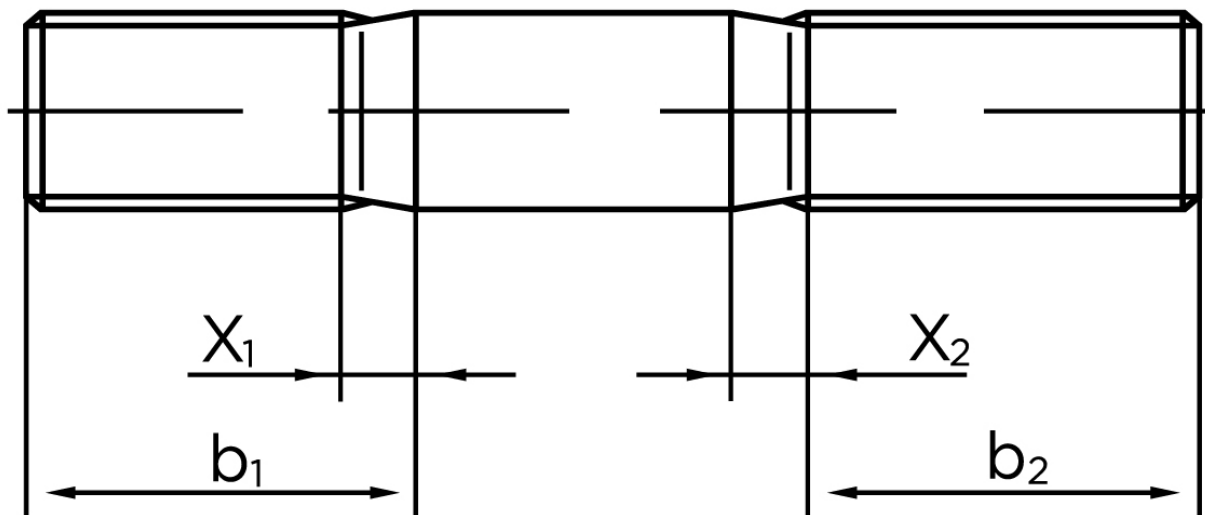

Gevindstykke DIN 835 Ubehandlet Stål Kl. 5.8 (2d=16mm) M8x20 (100 Stk)

SKU: 008355000080020

GTIN: 4043952141199

Norm	DIN 835
Dimensions	8
b^1	16
x_1	3.2
b_2^1	22
b_2^2	28
Bemærkning	Indskrueningsende $\approx 2 d$ b_1 = Indskrueningsende b_2 = Møtrik ende b_2^1 for $l \leq 125$ mm b_2^2 for 125 mm b_3 for $l > 200$ mm

Bemærk disse data er vejledende, og informationerne skal anses som vejledende, Bolte.dk stiller ingen garanti eller kan stilles til ansvar for overstående datatabel. Er du i tvivl så kontakt os på 75154999.

Vil du vide mere om dette produkt
Forespørg pris her