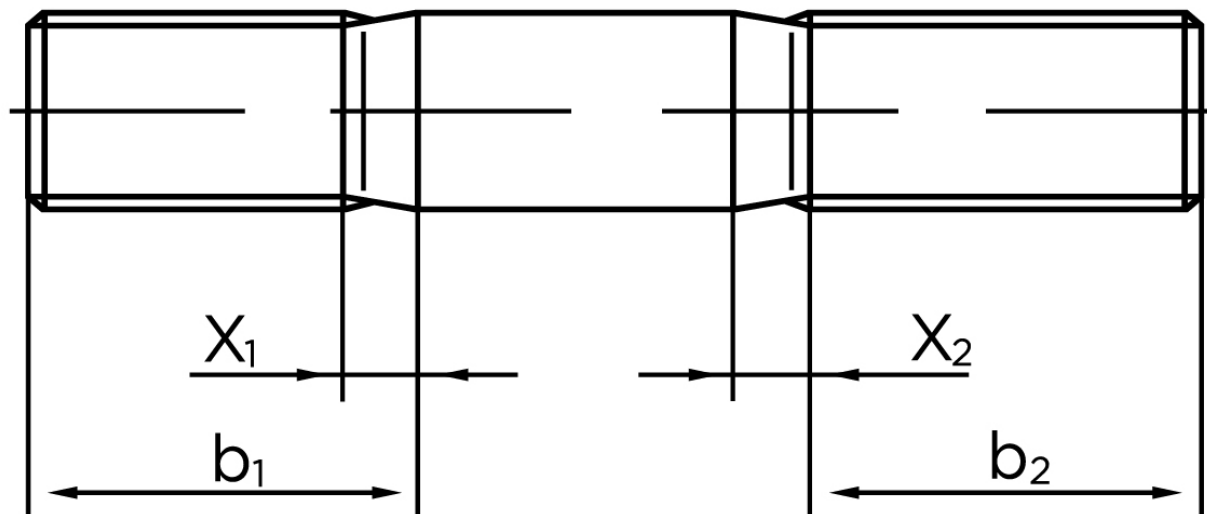

BOLTE.DK

KVALITETSSKRUER OG -BOLTE PÅ NETTET

Gevindestykke DIN 835 Ubehandlet Stål Kl. 8.8 (2d=16mm) M8x20 (100 Stk)

SKU: 008358000080020

GTIN: 4043952141991

Norm	DIN 835
Dimensions	8
b^1	16
x_1	3.2
b_2^1	22
b_2^2	28
Bemærkning	Indskrueningsende $\approx 2 d$ b_1 = Indskrueningsende b_2 = Møtrik ende b_2^1 for $l \leq 125$ mm b_2^2 for 125 mm b_3 for $l > 200$ mm

Bemærk disse data er vejledende, og informationerne skal anses som vejledende, Bolte.dk stiller ingen garanti eller kan stilles til ansvar for overstående datatabel. Er du i tvivl så kontakt os på 75154999.

Vil du vide mere om dette produkt
Forespørg pris her