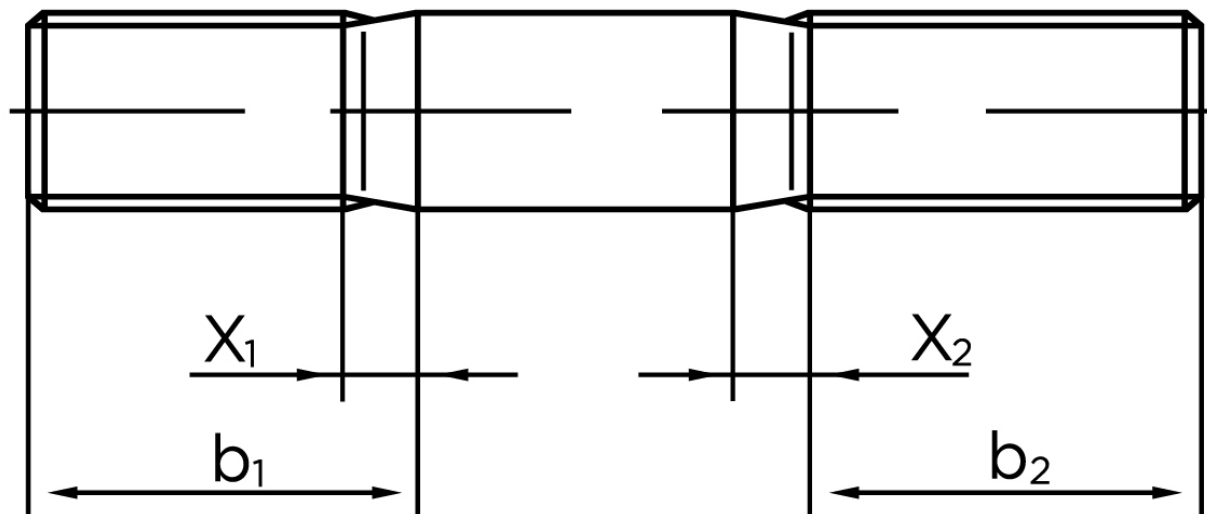

BOLTE.DK

KVALITETSSKRUER OG -BOLTE PÅ NETTET

Gevindestykke DIN 835 Ubehandlet Stål Kl. 5.8 (2d=16mm) M8x25 (100 Stk)

SKU: 008355000080025

GTIN: 4043952141212

Norm	DIN 835
Dimensions	8
b^1	16
x_1	3.2
b_2^1	22
b_2^2	28
Bemærkning	Indskrueningsende $\approx 2 d$ b_1 = Indskrueningsende b_2 = Møtrik ende b_2^1 for $l \leq 125$ mm b_2^2 for 125 mm b_3 for $l > 200$ mm

Bemærk disse data er vejledende, og informationerne skal anses som vejledende, Bolte.dk stiller ingen garanti eller kan stilles til ansvar for overstående datatabel. Er du i tvivl så kontakt os på 75154999.

Vil du vide mere om dette produkt
Forespørg pris her