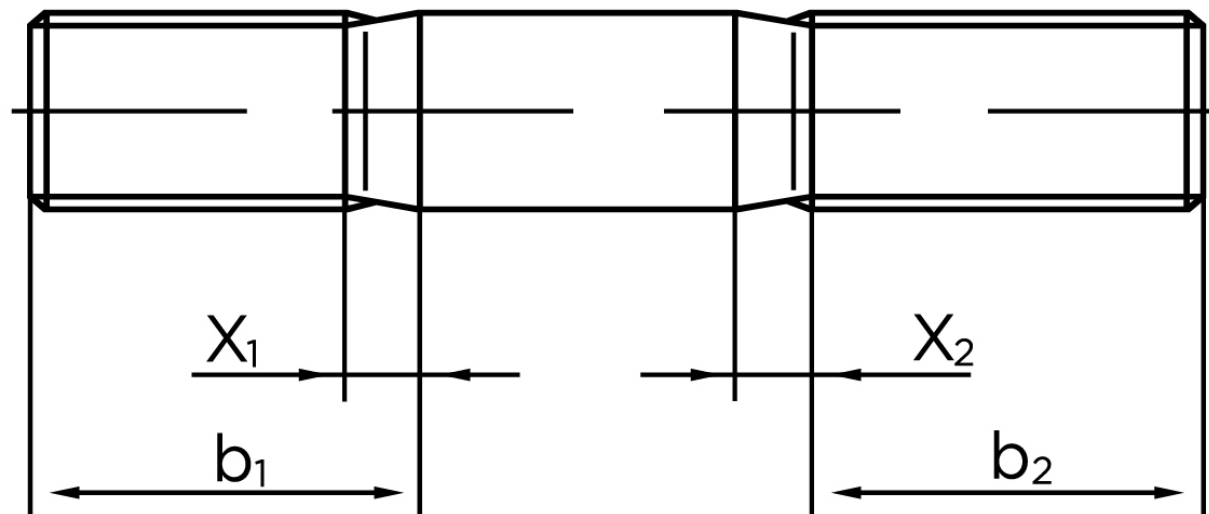

BOLTE.DK

KVALITETSSKRUER OG -BOLTE PÅ NETTET

Gevindestykke DIN 835 Ubehandlet Stål Kl. 5.8 (2d=16mm) M8x30 (100 Stk)

SKU: 008355000080030

GTIN: 4043952141236

Norm	DIN 835
Dimensions	8
b^1	16
x_1	3.2
b_2^1	22
b_2^2	28
Bemærkning	Indskrueningsende $\approx 2 d$ b_1 = Indskrueningsende b_2 = Møtrik ende b_2^1 for $l \leq 125$ mm b_2^2 for 125 mm b_3 for $l > 200$ mm

Bemærk disse data er vejledende, og informationerne skal anses som vejledende, Bolte.dk stiller ingen garanti eller kan stilles til ansvar for overstående datatabel. Er du i tvivl så kontakt os på 75154999.

Vil du vide mere om dette produkt
Forespørg pris her