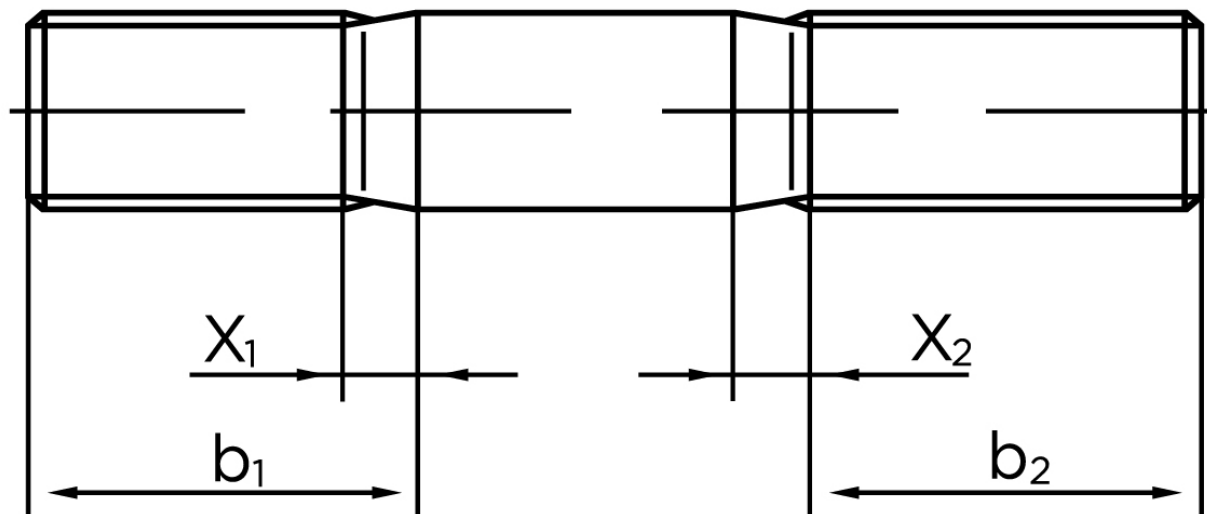

BOLTE.DK

KVALITETSSKRUER OG -BOLTE PÅ NETTET

Gevindestykke DIN 835 Ubehandlet Stål Kl. 8.8 (2d=16mm) M8x30 (100 Stk)

SKU: 008358000080030

GTIN: 4043952142011

Norm	DIN 835
Dimensions	8
b^1	16
x_1	3.2
b_2^1	22
b_2^2	28
Bemærkning	Indskrueningsende $\approx 2 d$ b_1 = Indskrueningsende b_2 = Møtrik ende b_2^1 for $l \leq 125$ mm b_2^2 for 125 mm b_3 for $l > 200$ mm

Bemærk disse data er vejledende, og informationerne skal anses som vejledende, Bolte.dk stiller ingen garanti eller kan stilles til ansvar for overstående datatabel. Er du i tvivl så kontakt os på 75154999.

Vil du vide mere om dette produkt
Forespørg pris her