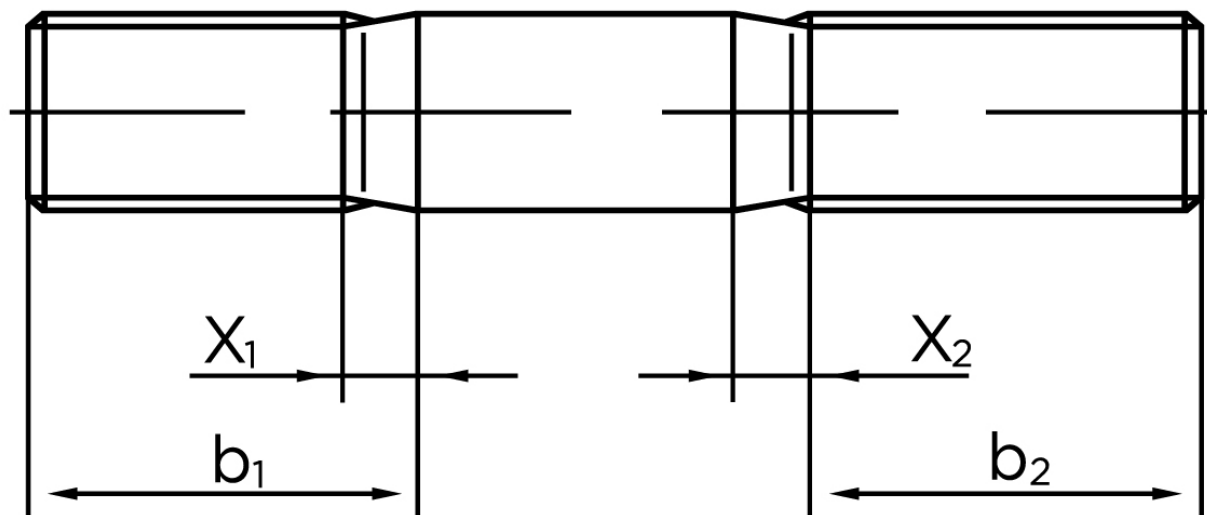

BOLTE.DK

KVALITETSSKRUER OG -BOLTE PÅ NETTET

Gevindestykke DIN 835 Rustfri-Syrefast A4 (2d=16mm) M8x30 (10 Stk)

SKU: 008359400080030

GTIN: 4043952142189

Norm	DIN 835
Dimensions	8
b^1	16
x_1	3.2
b_2^1	22
b_2^2	28
Bemærkning	Indskrueningsende $\approx 2 d$ b_1 = Indskrueningsende b_2 = Møtrik ende b_2^1 for $l \leq 125$ mm b_2^2 for 125 mm b_3 for $l > 200$ mm

Bemærk disse data er vejledende, og informationerne skal anses som vejledende, Bolte.dk stiller ingen garanti eller kan stilles til ansvar for overstående datatabel. Er du i tvivl så kontakt os på 75154999.

Vil du vide mere om dette produkt
Forespørg pris her