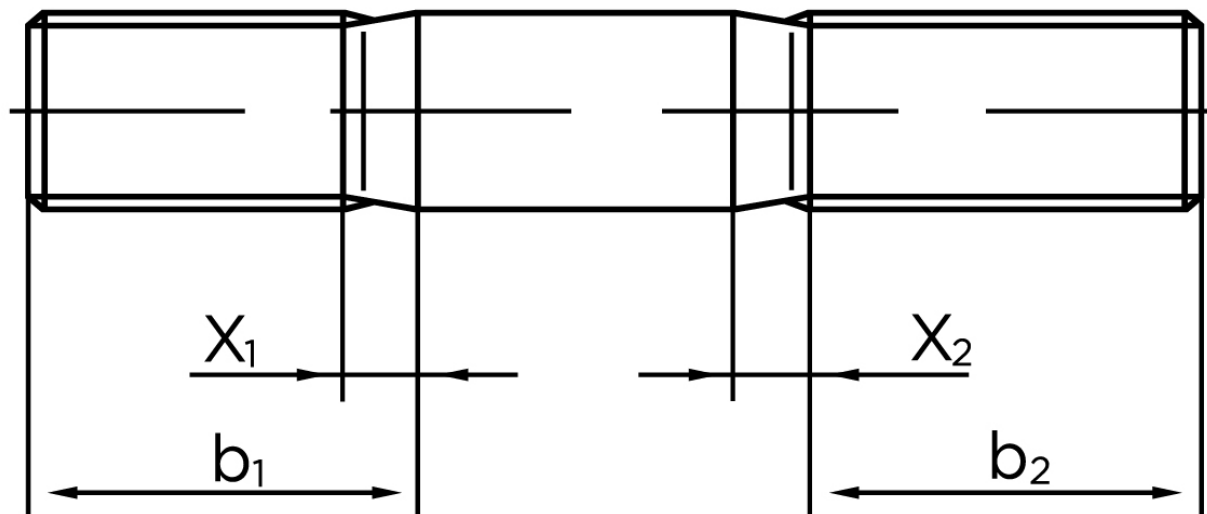

BOLTE.DK

KVALITETSSKRUER OG -BOLTE PÅ NETTET

Gevindestykke DIN 835 Ubehandlet Stål Kl. 5.8 (2d=16mm) M8x35 (100 Stk)

SKU: 008355000080035

GTIN: 4043952141243

Norm	DIN 835
Dimensions	8
b^1	16
x_1	3.2
b_2^1	22
b_2^2	28
Bemærkning	Indskrueningsende $\approx 2 d$ b_1 = Indskrueningsende b_2 = Møtrik ende b_2^1 for $l \leq 125$ mm b_2^2 for 125 mm b_3 for $l > 200$ mm

Bemærk disse data er vejledende, og informationerne skal anses som vejledende, Bolte.dk stiller ingen garanti eller kan stilles til ansvar for overstående datatabel. Er du i tvivl så kontakt os på 75154999.

Vil du vide mere om dette produkt
Forespørg pris her