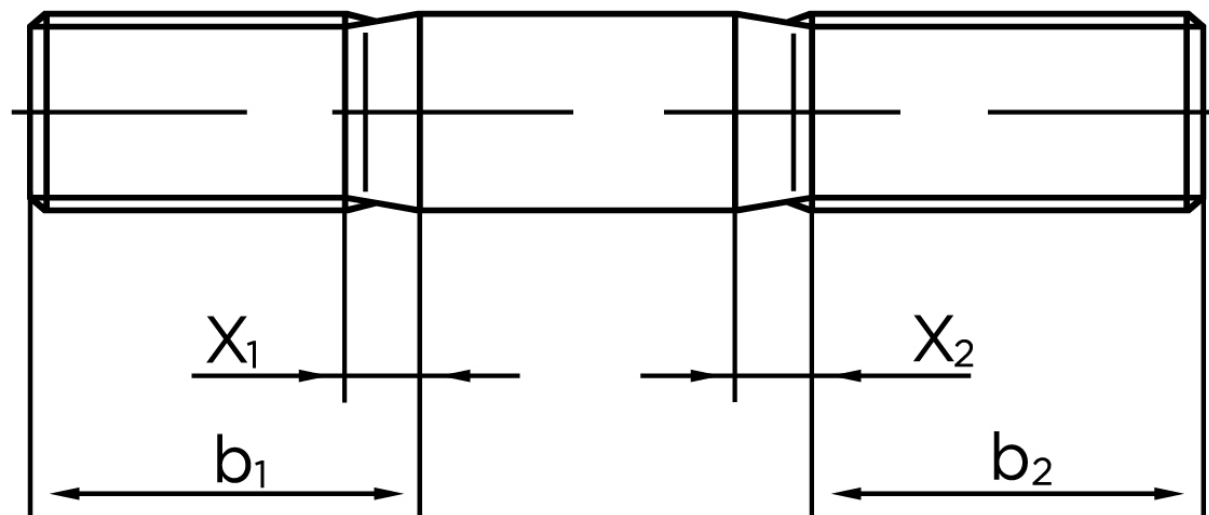

BOLTE

KVALITETSSKRUER OG -BOLTE PÅ NETTET

Gevindestykke DIN 835 Ubehandlet Stål Kl. 8.8 (2d=16mm) M8x35 (100 Stk)

SKU: 008358000080035

GTIN: 4043952142028

Norm	DIN 835
Dimensions	8
b^1	16
x_1	3.2
b_2^1	22
b_2^2	28
Bemærkning	Indskrueningsende $\approx 2 d$ b_1 = Indskrueningsende b_2 = Møtrik ende b_2^1 for $l \leq 125$ mm b_2^2 for 125 mm b_3 for $l > 200$ mm

Bemærk disse data er vejledende, og informationerne skal anses som vejledende, Bolte.dk stiller ingen garanti eller kan stilles til ansvar for overstående datatabel. Er du i tvivl så kontakt os på 75154999.

Vil du vide mere om dette produkt
Forespørg pris her