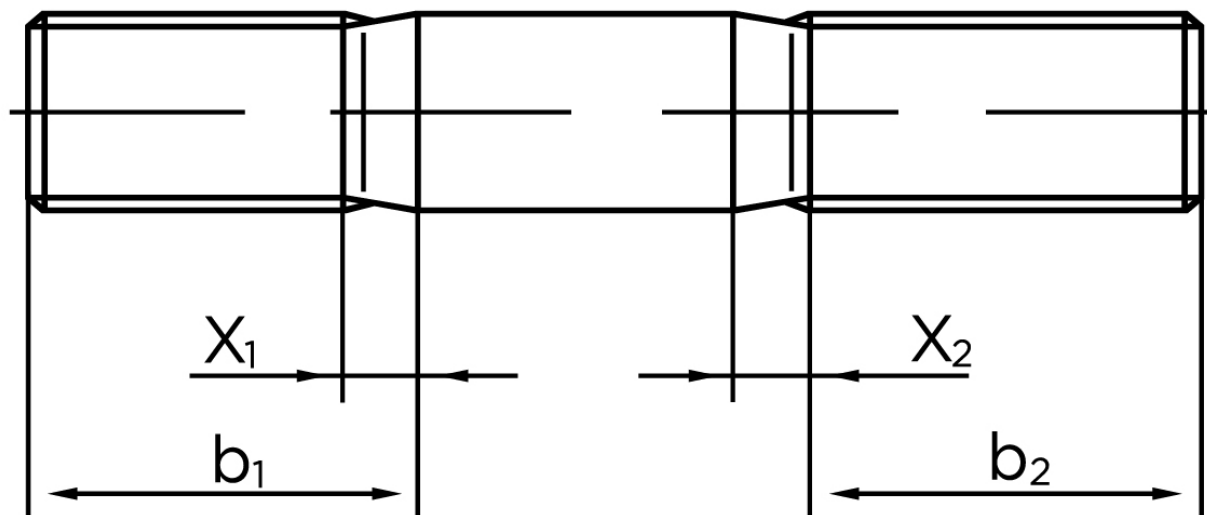

BOLTE.DK

KVALITETSSKRUER OG -BOLTE PÅ NETTET

Gevindestykke DIN 835 Rustfri-Syrefast A4 (2d=16mm) M8x35 (10 Stk)

SKU: 008359400080035

GTIN: 4043952142196

Norm	DIN 835
Dimensions	8
b^1	16
x_1	3.2
b_2^1	22
b_2^2	28
Bemærkning	Indskrueningsende $\approx 2 d$ b_1 = Indskrueningsende b_2 = Møtrik ende b_2^1 for $l \leq 125$ mm b_2^2 for 125 mm b_3 for $l > 200$ mm

Bemærk disse data er vejlede, og informationerne skal anses som vejledende, Bolte.dk stiller ingen garanti eller kan stilles til ansvar for overstående datatabel. Er du i tvivl så kontakt os på 75154999.

Vil du vide mere om dette produkt
Forespørg pris her