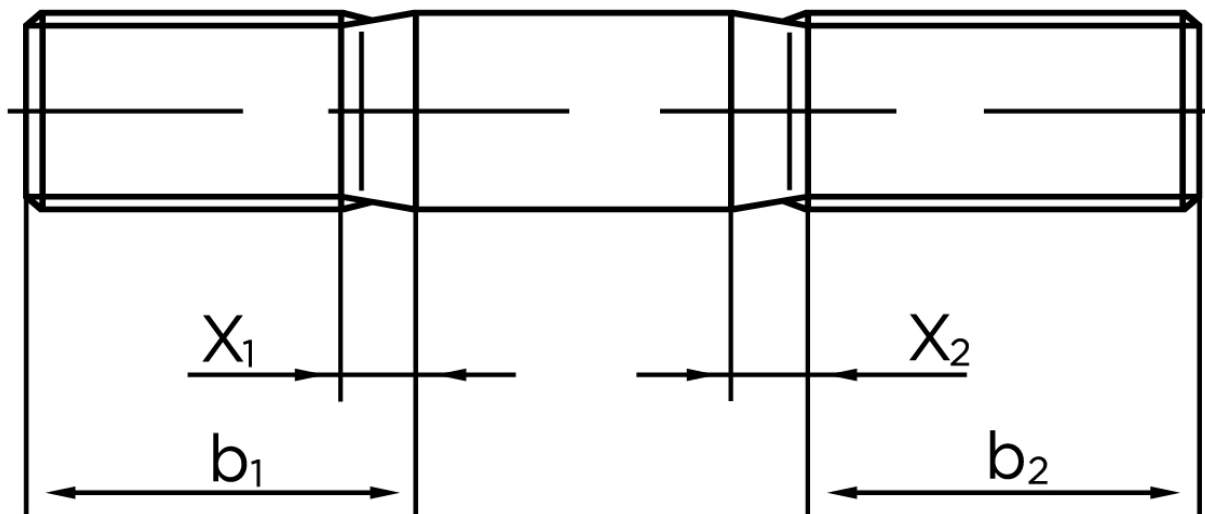

BOLTE.DK

KVALITETSSKRUER OG -BOLTE PÅ NETTET

Gevindestykke DIN 835 Ubehandlet Stål Kl. 5.8 (2d=16mm) M8x40 (100 Stk)

SKU: 008355000080040

GTIN: 4043952141250

Norm	DIN 835
Dimensions	8
b^1	16
x_1	3.2
b_2^1	22
b_2^2	28
Bemærkning	Indskrueningsende $\approx 2 d$ b_1 = Indskrueningsende b_2 = Møtrik ende b_2^1 for $l \leq 125$ mm b_2^2 for 125 mm b_3 for $l > 200$ mm

Bemærk disse data er vejledende, og informationerne skal anses som vejledende, Bolte.dk stiller ingen garanti eller kan stilles til ansvar for overstående datatabel. Er du i tvivl så kontakt os på 75154999.

Vil du vide mere om dette produkt
Forespørg pris her