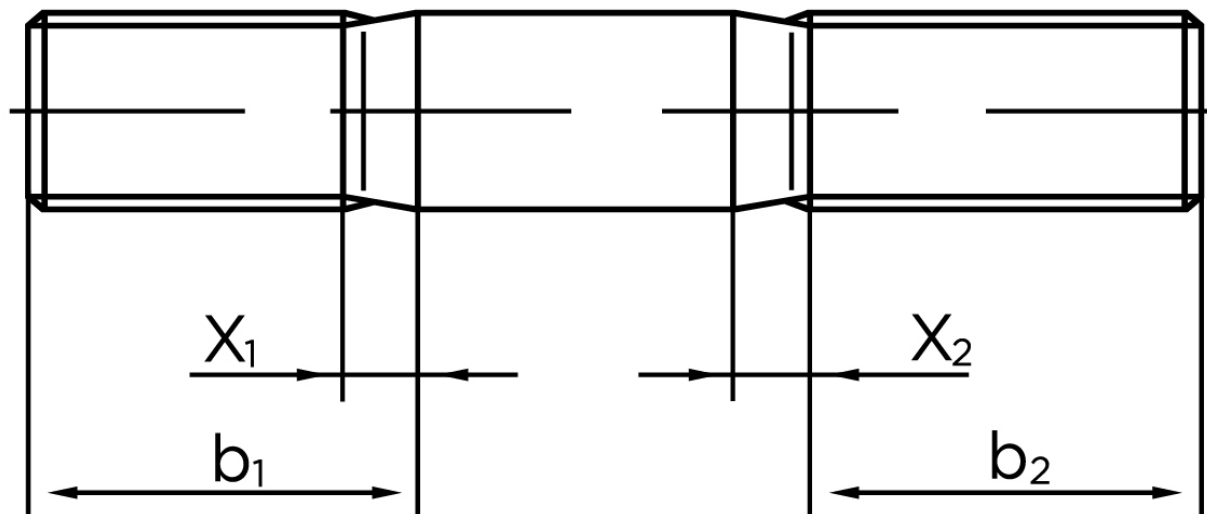

BOLTE.DK

KVALITETSSKRUER OG -BOLTE PÅ NETTET

Gevindestykke DIN 835 Ubehandlet Stål Kl. 8.8 (2d=16mm) M8x40 (100 Stk)

SKU: 008358000080040

GTIN: 4043952142035

Norm	DIN 835
Dimensions	8
b^1	16
x_1	3.2
b_2^1	22
b_2^2	28
Bemærkning	Indskrueningsende $\approx 2 d$ b_1 = Indskrueningsende b_2 = Møtrik ende b_2^1 for $l \leq 125$ mm b_2^2 for 125 mm b_3 for $l > 200$ mm

Bemærk disse data er vejledende, og informationerne skal anses som vejledende, Bolte.dk stiller ingen garanti eller kan stilles til ansvar for overstående datatabel. Er du i tvivl så kontakt os på 75154999.

Vil du vide mere om dette produkt
Forespørg pris her