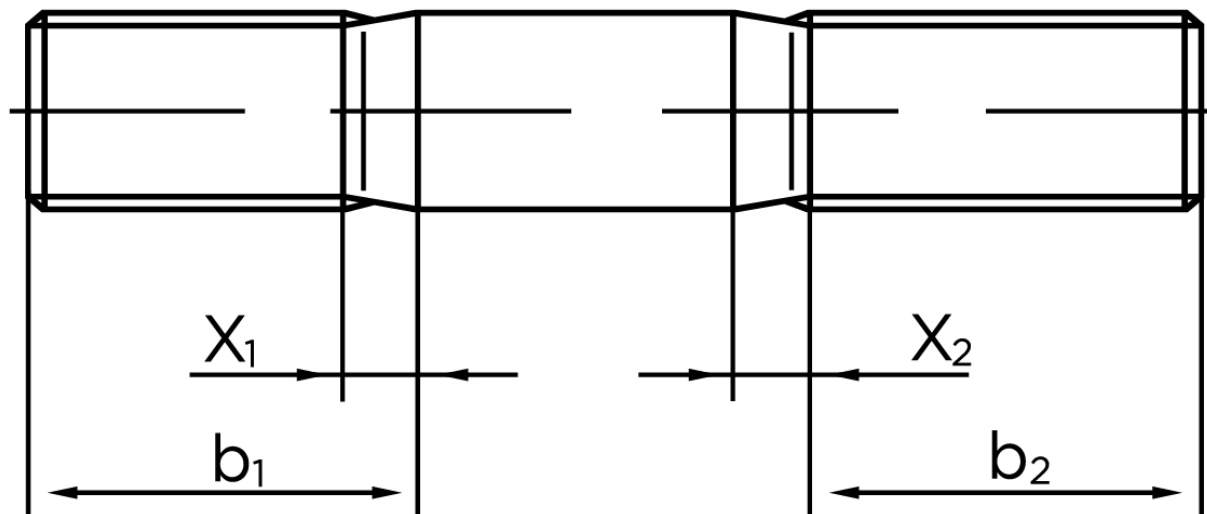

BOLTE.DK

KVALITETSSKRUER OG -BOLTE PÅ NETTET

Gevindestykke DIN 835 Rustfri-Syrefast A4 (2d=16mm) M8x40 (10 Stk)

SKU: 008359400080040

GTIN: 4043952142202

Norm	DIN 835
Dimensions	8
b^1	16
x_1	3.2
b_2^1	22
b_2^2	28
Bemærkning	Indskrueningsende $\approx 2 d$ b_1 = Indskrueningsende b_2 = Møtrik ende b_2^1 for $l \leq 125$ mm b_2^2 for $l > 125$ mm b_3 for $l > 200$ mm

Bemærk disse data er vejlede, og informationerne skal anses som vejledende, Bolte.dk stiller ingen garanti eller kan stilles til ansvar for overstående datatabel. Er du i tvivl så kontakt os på 75154999.

Vil du vide mere om dette produkt
Forespørg pris her