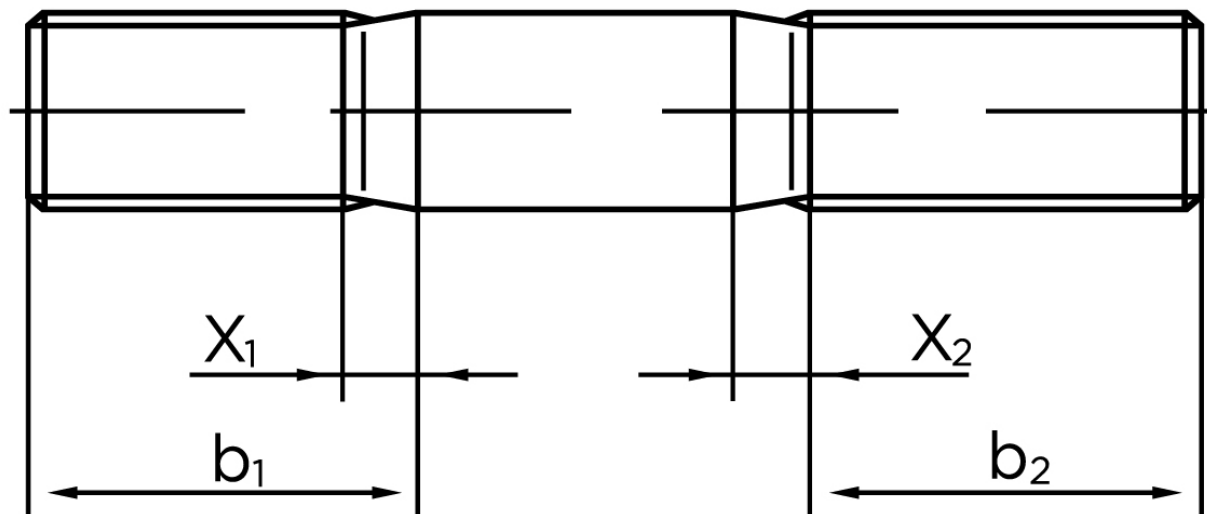

BOLTE.DK

KVALITETSSKRUER OG -BOLTE PÅ NETTET

Gevindestykke DIN 835 Ubehandlet Stål Kl. 5.8 (2d=16mm) M8x50 (100 Stk)

SKU: 008355000080050

GTIN: 4043952141274

Norm	DIN 835
Dimensions	8
b^1	16
x_1	3.2
b_2^1	22
b_2^2	28
Bemærkning	Indskrueningsende $\approx 2 d$ b_1 = Indskrueningsende b_2 = Møtrik ende b_2^1 for $l \leq 125$ mm b_2^2 for 125 mm b_3 for $l > 200$ mm

Bemærk disse data er vejledende, og informationerne skal anses som vejledende, Bolte.dk stiller ingen garanti eller kan stilles til ansvar for overstående datatabel. Er du i tvivl så kontakt os på 75154999.

Vil du vide mere om dette produkt
Forespørg pris her