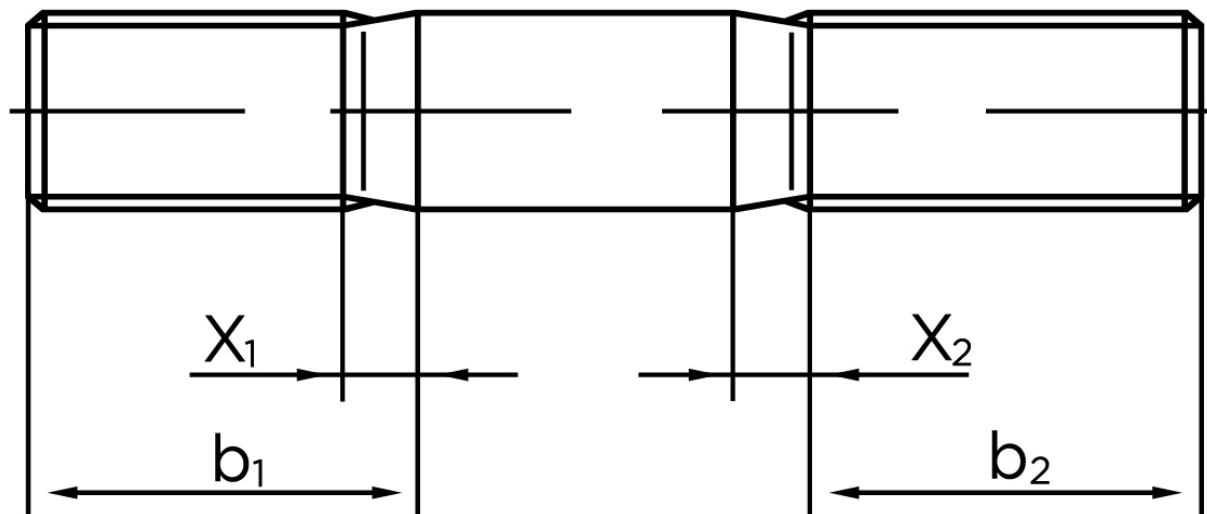

BOLTE

KVALITETSSKRUER OG -BOLTE PÅ NETTET

Gevindestykke DIN 835 Ubehandlet Stål Kl. 5.8 (2d=16mm) M8x60 (100 Stk)

SKU: 008355000080060

GTIN: 4043952141298

Norm	DIN 835
Dimensions	8
b^1	16
x_1	3.2
b_2^1	22
b_2^2	28
Bemærkning	Indskrueningsende $\approx 2 d$ b_1 = Indskrueningsende b_2 = Møtrik ende b_2^1 for $l \leq 125$ mm b_2^2 for 125 mm b_3 for $l > 200$ mm

Bemærk disse data er vejledende, og informationerne skal anses som vejledende, Bolte.dk stiller ingen garanti eller kan stilles til ansvar for overstående datatabel. Er du i tvivl så kontakt os på 75154999.

Vil du vide mere om dette produkt
Forespørg pris her