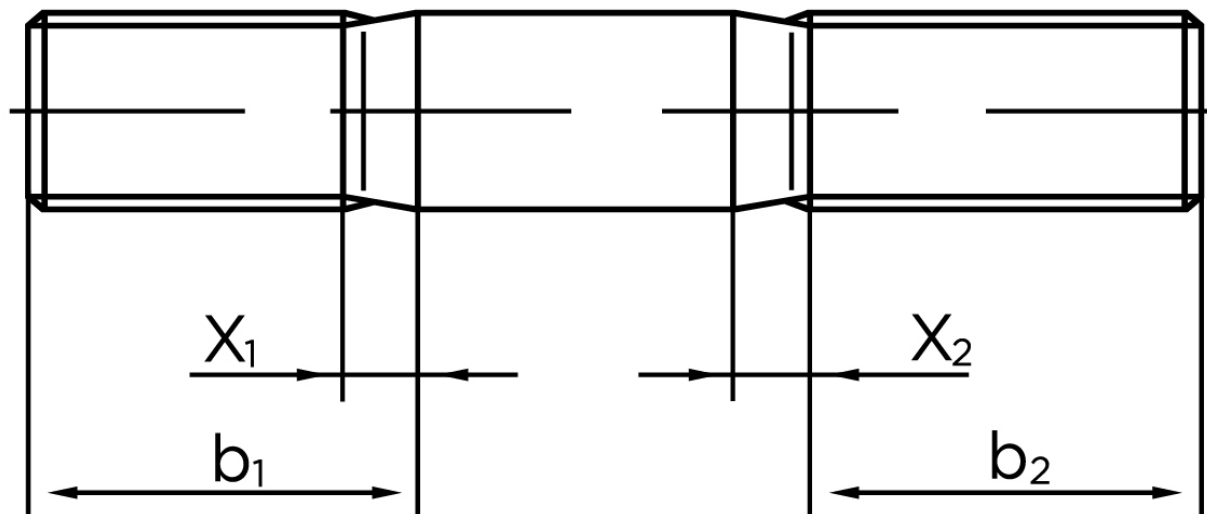

BOLTE.DK

KVALITETSSKRUER OG -BOLTE PÅ NETTET

Gevindestykke DIN 835 Ubehandlet Stål Kl. 5.8 (2d=16mm) M8x65 (100 Stk)

SKU: 008355000080065

GTIN: 4043952141304

Norm	DIN 835
Dimensions	8
b^1	16
x_1	3.2
b_2^1	22
b_2^2	28
Bemærkning	Indskrueningsende $\approx 2 d$ b_1 = Indskrueningsende b_2 = Møtrik ende b_2^1 for $l \leq 125$ mm b_2^2 for 125 mm b_3 for $l > 200$ mm

Bemærk disse data er vejledende, og informationerne skal anses som vejledende, Bolte.dk stiller ingen garanti eller kan stilles til ansvar for overstående datatabel. Er du i tvivl så kontakt os på 75154999.

Vil du vide mere om dette produkt
Forespørg pris her