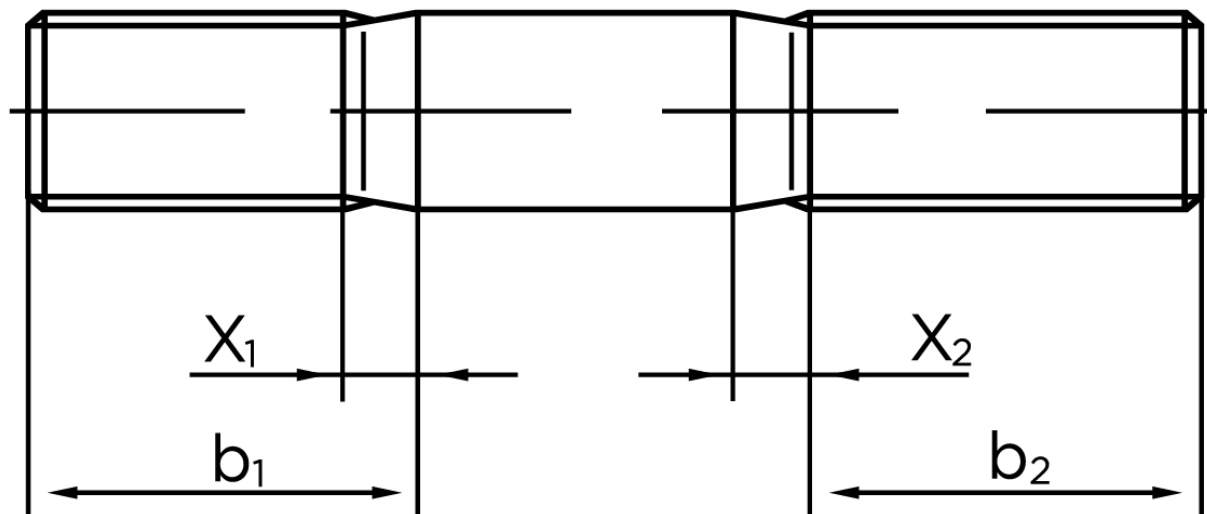

BOLTE.DK

KVALITETSSKRUER OG -BOLTE PÅ NETTET

Gevindestykke DIN 835 Ubehandlet Stål Kl. 5.8 (2d=16mm) M8x70 (100 Stk)

SKU: 008355000080070

GTIN: 4043952141311

Norm	DIN 835
Dimensions	8
b^1	16
x_1	3.2
b_2^1	22
b_2^2	28
Bemærkning	Indskrueningsende $\approx 2 d$ b_1 = Indskrueningsende b_2 = Møtrik ende b_2^1 for $l \leq 125$ mm b_2^2 for 125 mm b_3 for $l > 200$ mm

Bemærk disse data er vejledende, og informationerne skal anses som vejledende, Bolte.dk stiller ingen garanti eller kan stilles til ansvar for overstående datatabel. Er du i tvivl så kontakt os på 75154999.

Vil du vide mere om dette produkt
Forespørg pris her