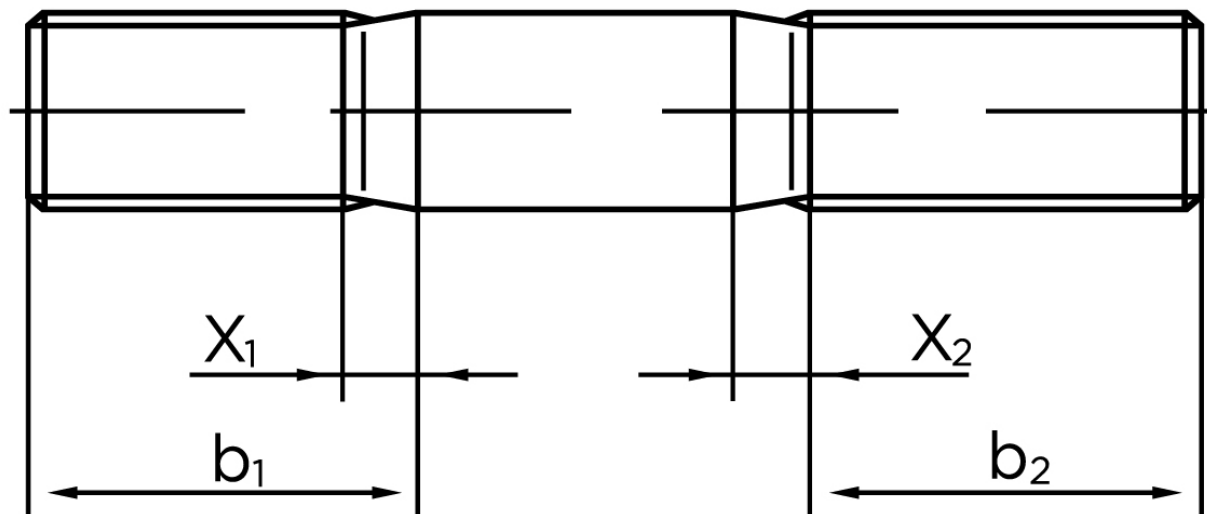

BOLTE.DK

KVALITETSSKRUER OG -BOLTE PÅ NETTET

Gevindestykke DIN 835 Ubehandlet Stål Kl. 5.8 (2d=16mm) M8x80 (100 Stk)

SKU: 008355000080080

GTIN: 4043952141335

Norm	DIN 835
Dimensions	8
b^1	16
x_1	3.2
b_2^1	22
b_2^2	28
Bemærkning	Indskrueningsende $\approx 2 d$ b_1 = Indskrueningsende b_2 = Møtrik ende b_2^1 for $l \leq 125$ mm b_2^2 for 125 mm b_3 for $l > 200$ mm

Bemærk disse data er vejledende, og informationerne skal anses som vejledende, Bolte.dk stiller ingen garanti eller kan stilles til ansvar for overstående datatabel. Er du i tvivl så kontakt os på 75154999.

Vil du vide mere om dette produkt
Forespørg pris her