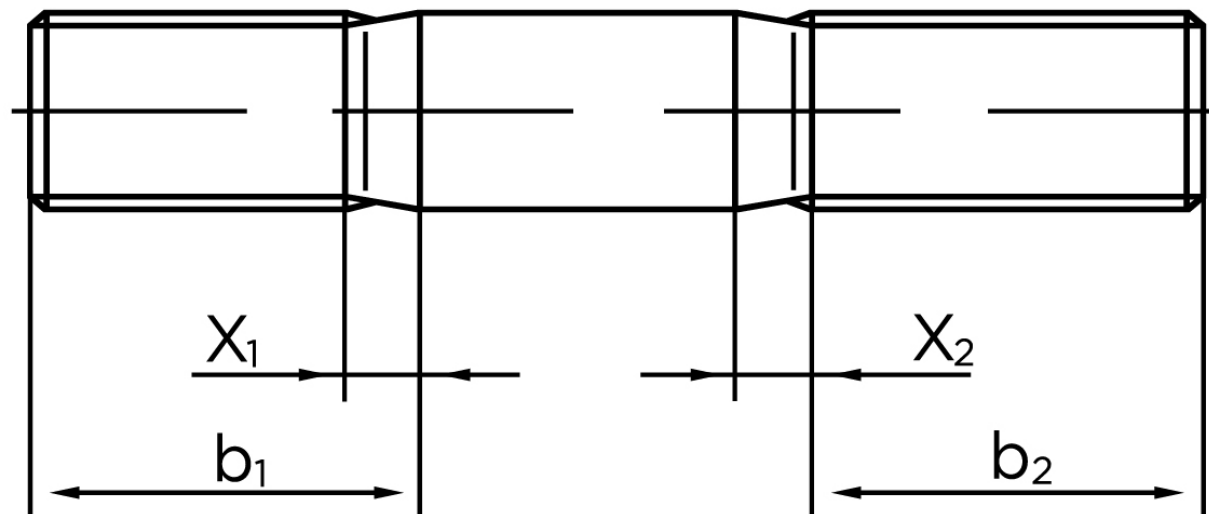

BOLTE.DK

KVALITETSSKRUER OG -BOLTE PÅ NETTET

Gevindestykke DIN 835 Ubehandlet Stål Kl. 5.8 (2d=16mm) M8x90 (100 Stk)

SKU: 008355000080090

GTIN: 4043952141359

Norm	DIN 835
Dimensions	8
b^1	16
x_1	3.2
b_2^1	22
b_2^2	28
Bemærkning	Indskrueningsende $\approx 2 d$ b_1 = Indskrueningsende b_2 = Møtrik ende b_2^1 for $l \leq 125$ mm b_2^2 for 125 mm b_3 for $l > 200$ mm

Bemærk disse data er vejledende, og informationerne skal anses som vejledende, Bolte.dk stiller ingen garanti eller kan stilles til ansvar for overstående datatabel. Er du i tvivl så kontakt os på 75154999.

Vil du vide mere om dette produkt
Forespørg pris her