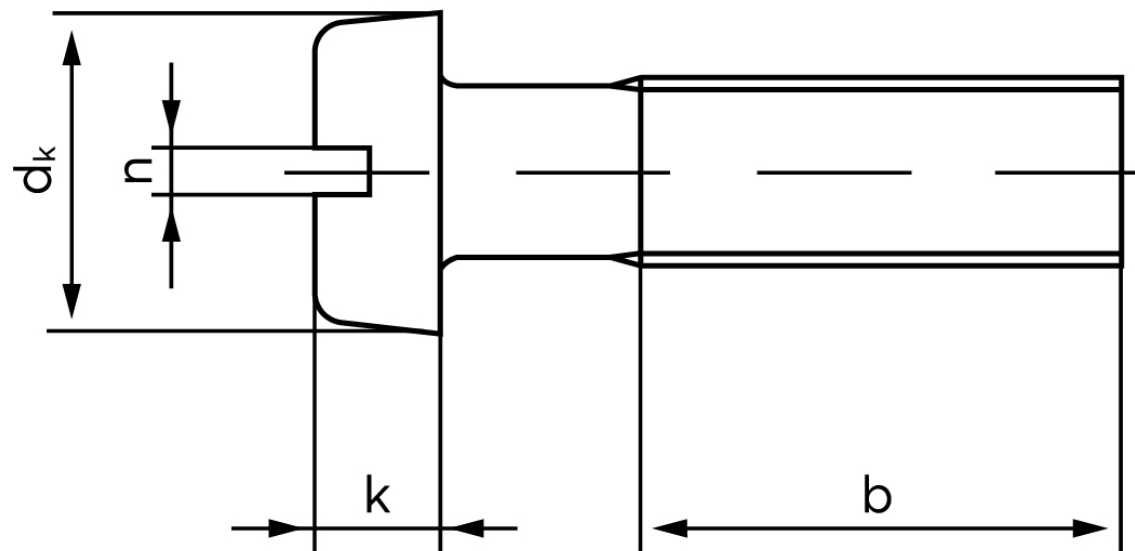

BOLTE

KVALITETSSKRUER OG -BOLTE PÅ NETTET

Cylinderhovedet Maskinskrue DIN 84 Rustfri-Syrefast A4 Med Lige-kærv M10x25 (50 Stk)

SKU: 000849409100025

GTIN: 4043952022566

Norm	DIN 84
Dimensions	10
d_k	16
k	6
n	2,5
b	38

Bemærk disse data er vejledende, og informationerne skal anses som vejledende, Bolte.dk stiller ingen garanti eller kan stilles til ansvar for overstående datatabel. Er du i tvivl så kontakt os på 75154999.

Vil du vide mere om dette produkt

Forespørg pris her