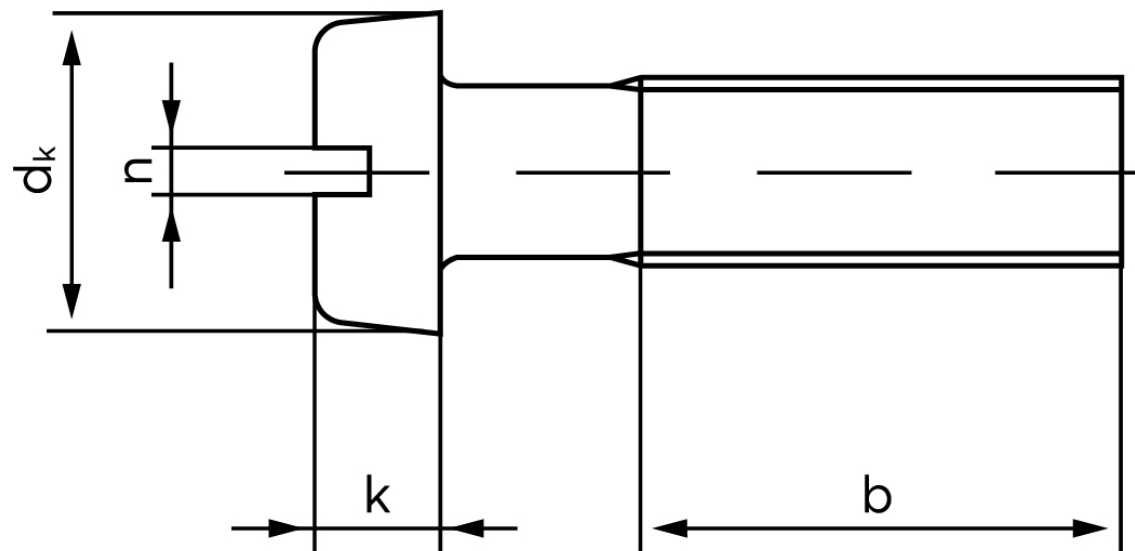

## Cylinderhovedet Maskinskrue DIN 84 Rustfri-Syrefast A4 Med Lige-kærv M10x30 (50 Stk)

SKU: 000849409100030

GTIN: 4043952022573

Norm	DIN 84
Dimensions	10
$d_k$	16
$k$	6
$n$	2,5
$b$	38

Bemærk disse data er vejledende, og informationerne skal anses som vejledende, Bolte.dk stiller ingen garanti eller kan stilles til ansvar for overstående datatabel. Er du i tvivl så kontakt os på 75154999.