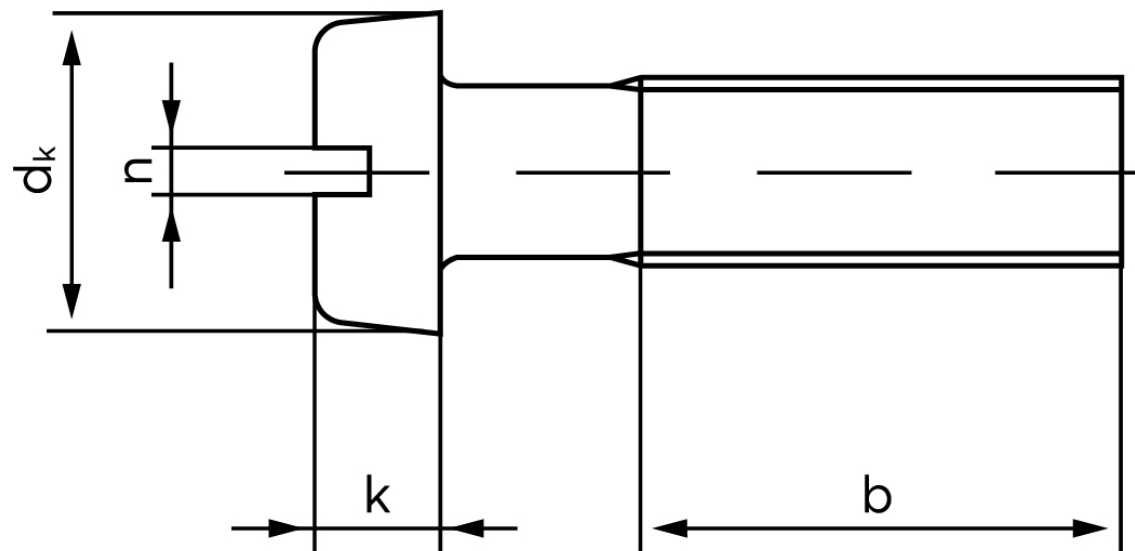

BOLTE

KVALITETSSKRUER OG -BOLTE PÅ NETTET

Cylinderhovedet Maskinskrue DIN 84 Rustfri-Syrefast A4 Med Lige-kærv M10x40 (50 Stk)

SKU: 000849409100040

GTIN: 4043952022597

Norm	DIN 84
Dimensions	10
d_k	16
k	6
n	2,5
b	38

Bemærk disse data er vejledende, og informationerne skal anses som vejledende, Bolte.dk stiller ingen garanti eller kan stilles til ansvar for overstående datatabel. Er du i tvivl så kontakt os på 75154999.

Vil du vide mere om dette produkt

Forespørg pris her