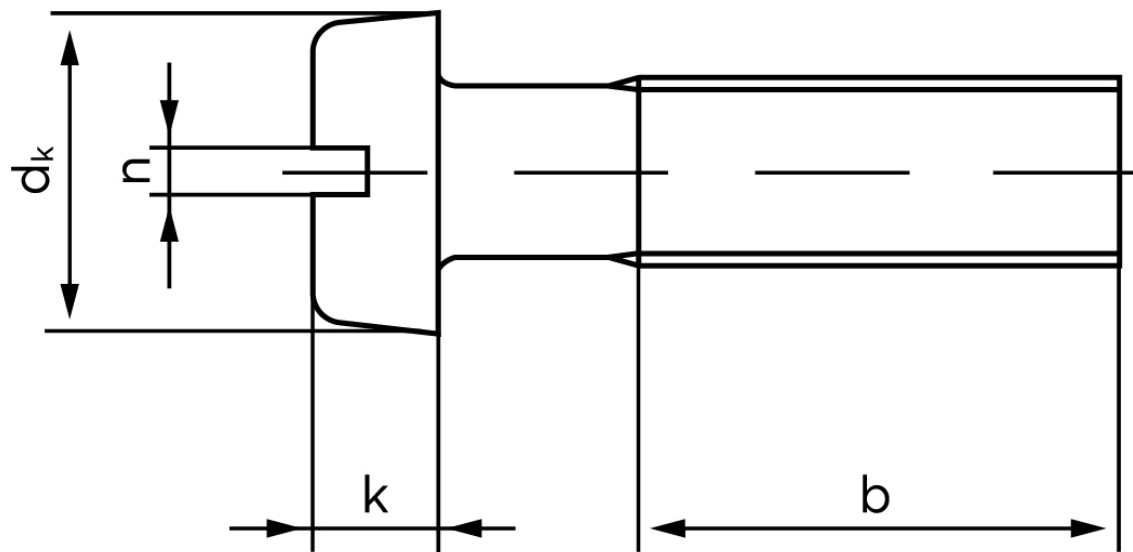

# BOLTE

KVALITETSSKRUER OG -BOLTE PÅ NETTET

## Cylinderhovedet Maskinskrue DIN 84 Rustfri A2 Med Lige-kærvet Hoved M1,2x3 (2000 Stk)

SKU: 000849200012003

GTIN: 4043952754641

Norm	DIN 84
Dimensions	1,2
$d_k$	2,3
$k$	0,8
$n$	0,3
$b$	25

Bemærk disse data er vejledende, og informationerne skal anses som vejledende, Bolte.dk stiller ingen garanti eller kan stilles til ansvar for overstående datatabel. Er du i tvivl så kontakt os på 75154999.