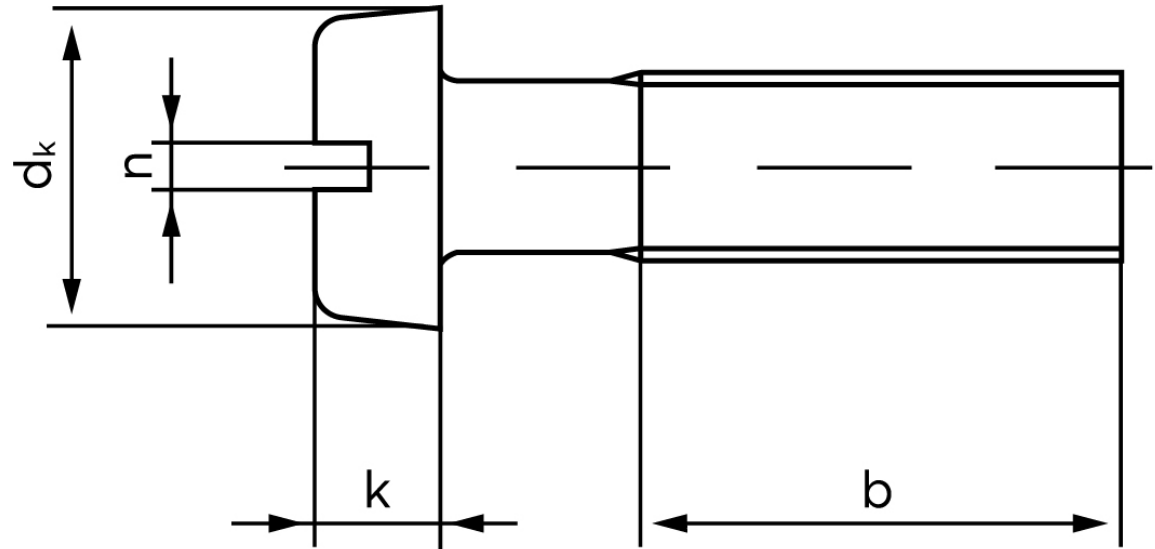

## Cylinderhovedet Maskinskrue DIN 84 Rustfri A2 Med Lige-kærvet Hoved M1,2x5 (2000 Stk)

SKU: 000849200012005

GTIN: 4043952754665

Norm	DIN 84
Dimensions	1,2
$d_k$	2,3
$k$	0,8
$n$	0,3
$b$	25

Bemærk disse data er vejledende, og informationerne skal anses som vejledende, Bolte.dk stiller ingen garanti eller kan stilles til ansvar for overstående datatabel. Er du i tvivl så kontakt os på 75154999.