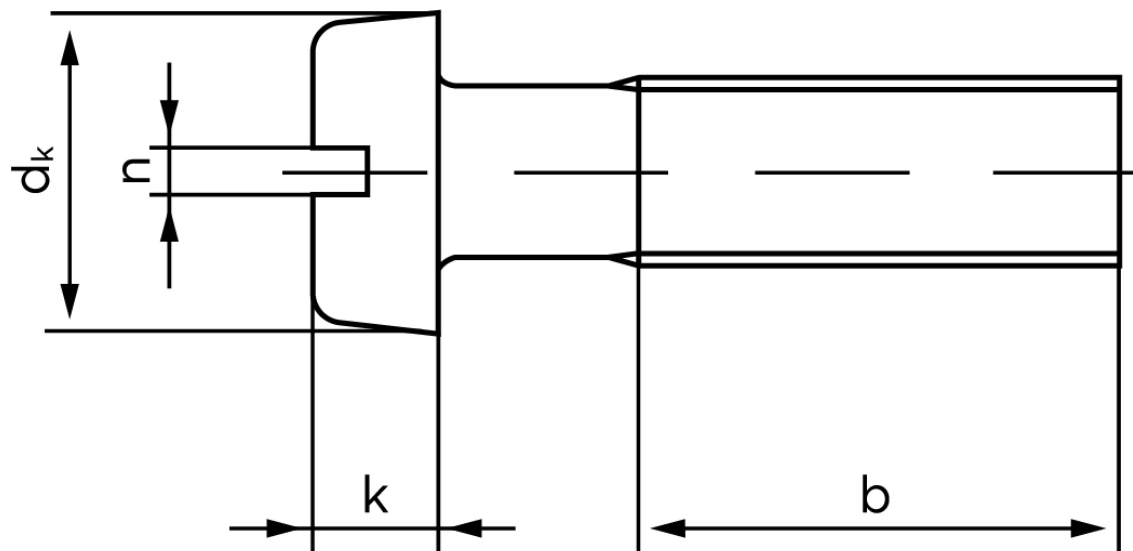

Cylinderhovedet Maskinskrue DIN 84 Rustfri A2 Med Lige-kærvet Hoved M1,2x6 (2000 Stk)

SKU: 000849200012006

GTIN: 4043952754672

Norm	DIN 84
Dimensions	1,2
d_k	2,3
k	0,8
n	0,3
b	25

Bemærk disse data er vejledende, og informationerne skal anses som vejledende, Bolte.dk stiller ingen garanti eller kan stilles til ansvar for overstående datatabel. Er du i tvivl så kontakt os på 75154999.