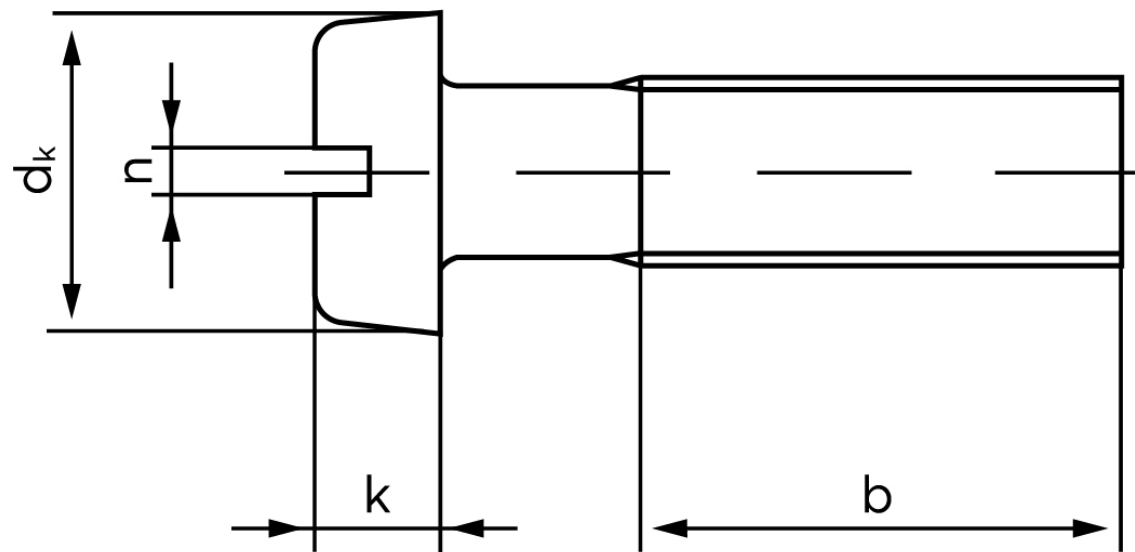

Cylinderhovedet Maskinskrue DIN 84 Rustfri A2 Med Lige-kærvet Hoved M1,4x12 (2000 Stk)

SKU: 000849200014012

GTIN: 4043952754788

Norm	DIN 84
Dimensions	1,4
d_k	2,6
k	0,9
n	0,3
b	25

Bemærk disse data er vejledende, og informationerne skal anses som vejledende, Bolte.dk stiller ingen garanti eller kan stilles til ansvar for overstående datatabel. Er du i tvivl så kontakt os på 75154999.