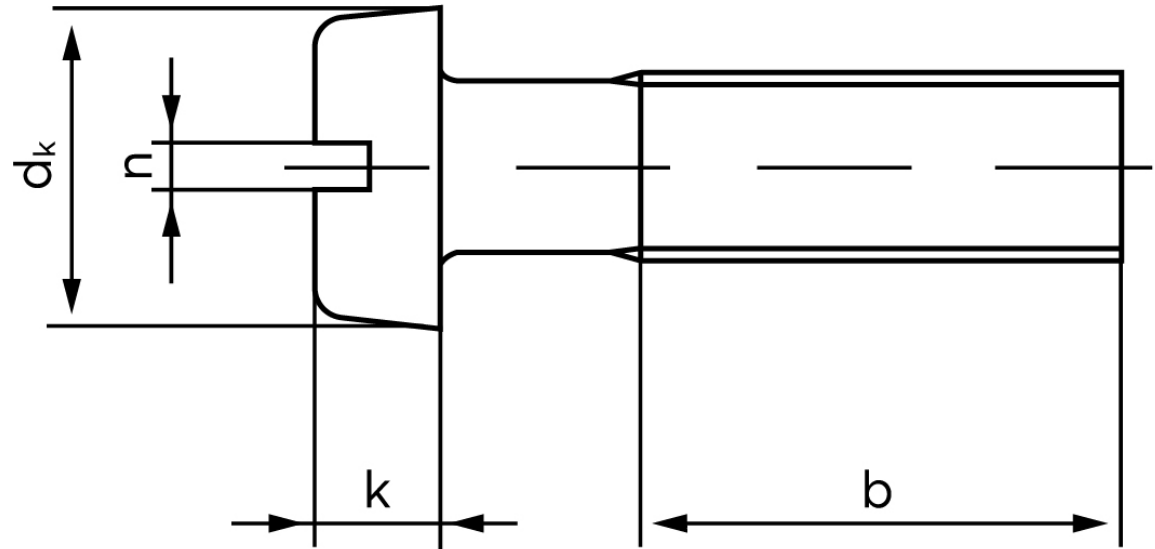

Cylinderhovedet Maskinskrue DIN 84 Rustfri A2 Med Lige-kærvet Hoved M1,4x2 (2000 Stk)

SKU: 000849200014002

GTIN: 4043952754719

Norm	DIN 84
Dimensions	1,4
d_k	2,6
k	0,9
n	0,3
b	25

Bemærk disse data er vejledende, og informationerne skal anses som vejledende, Bolte.dk stiller ingen garanti eller kan stilles til ansvar for overstående datatabel. Er du i tvivl så kontakt os på 75154999.