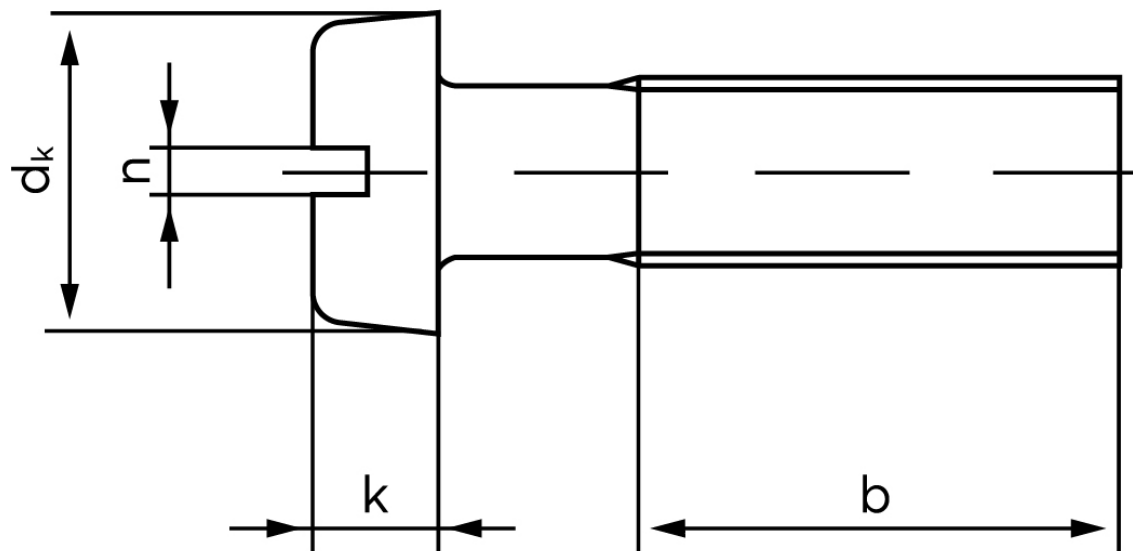

Cylinderhovedet Maskinskrue DIN 84 Drejet Rustfri A1 Med Lige-kærv M1,4x3 (100 Stk)

SKU: 000849140014003

GTIN: 4043952018996

Norm	DIN 84
Dimensions	1,4
d_k	2,6
k	0,9
n	0,3
b	25

Bemærk disse data er vejledende, og informationerne skal anses som vejledende, Bolte.dk stiller ingen garanti eller kan stilles til ansvar for overstående datatabel. Er du i tvivl så kontakt os på 75154999.