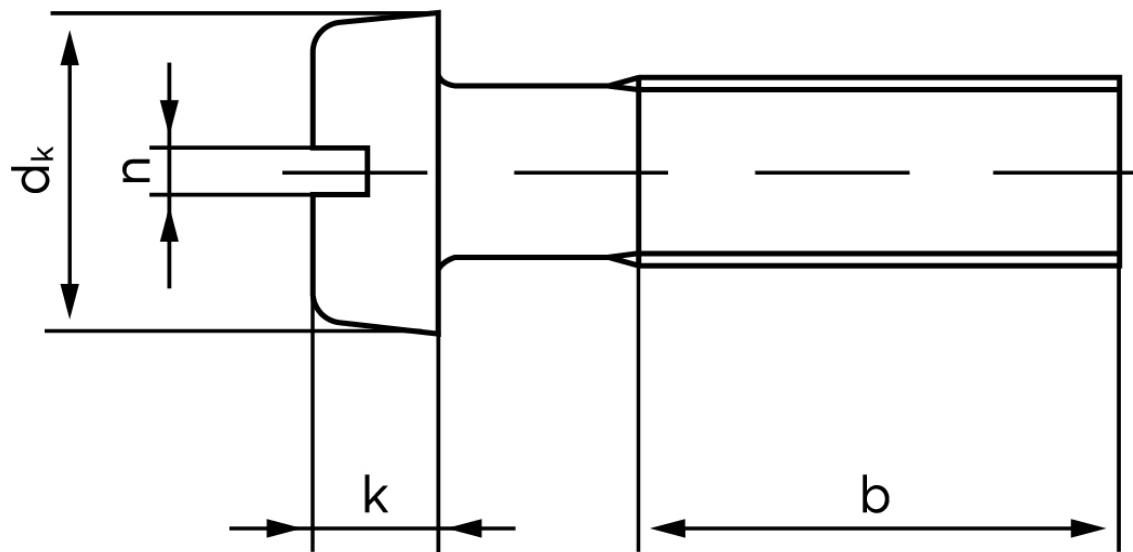

BOLTE

KVALITETSSKRUER OG -BOLTE PÅ NETTET

Cylinderhovedet Maskinskrue DIN 84 Rustfri A2 Med Lige-kærvet Hoved M1,4x4 (2000 Stk)

SKU: 000849200014004

GTIN: 4043952754733

Norm	DIN 84
Dimensions	1,4
d_k	2,6
k	0,9
n	0,3
b	25

Bemærk disse data er vejledende, og informationerne skal anses som vejledende, Bolte.dk stiller ingen garanti eller kan stilles til ansvar for overstående datatabel. Er du i tvivl så kontakt os på 75154999.

Vil du vide mere om dette produkt
Forespørg pris her