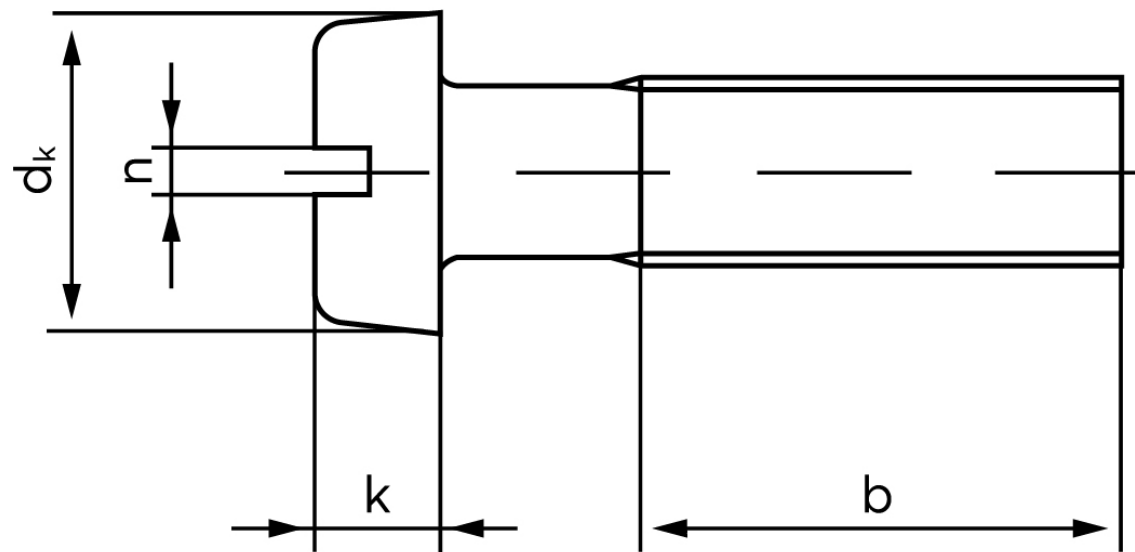

## Cylinderhovedet Maskinskrue DIN 84 Rustfri A2 Med Lige-kærvet Hoved M1,4x5 (2000 Stk)

SKU: 000849200014005

GTIN: 4043952754740

Norm	DIN 84
Dimensions	1,4
$d_k$	2,6
$k$	0,9
$n$	0,3
$b$	25

Bemærk disse data er vejledende, og informationerne skal anses som vejledende, Bolte.dk stiller ingen garanti eller kan stilles til ansvar for overstående datatabel. Er du i tvivl så kontakt os på 75154999.